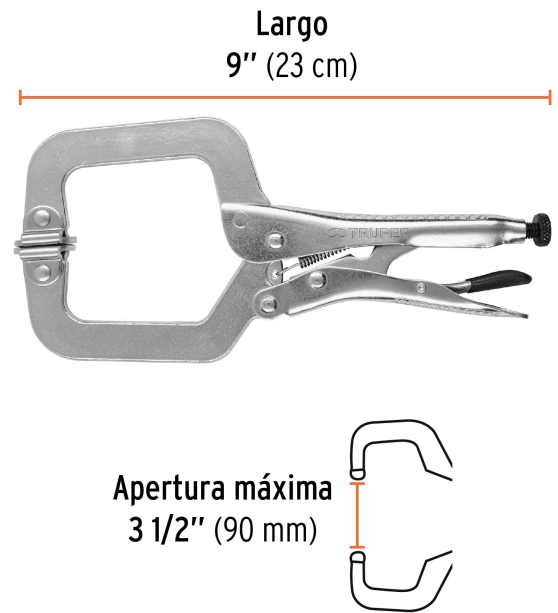

TRUPER

CÓDIGO: 17414 CLAVE: PPC-9R

Pinza de presión 9" tipo "C" con mordaza autoajustable

- Mordazas de acero al carbono
- Mango con relieve que ofrece mayor agarre y evita que la pinza resbale
- Palanca de liberación recubierta con PVC
- Tornillo de ajuste moleteado que proporciona un mejor agarre para controlar la apertura de la mordaza y la presión de bloqueo
- Acabado niquelado que resiste la corrosión

Certificaciones y garantías

- Excede la norma: ASME B107.36

Especificaciones

Largo	9" (23 cm)
Apertura máxima	3 1/2" (90 mm)
Empaque individual	Tarjeta
Inner	3
Máster	30
Pallet	1440

País de origen

Fabricado en China bajo las estrictas especificaciones de GRUPO TRUPER

Imágenes complementarias

EMPAQUE INDIVIDUAL

Peso: 0.6 kg (1.3 lb)

EMPAQUE INNER

Contiene: 3 piezas

Peso: 1.88 kg (4.1 lb)

Imágenes complementarias

EMPAQUE MASTER

Contiene: 10 inner (30 piezas)

Peso: 19.28 kg (42.5 lb)