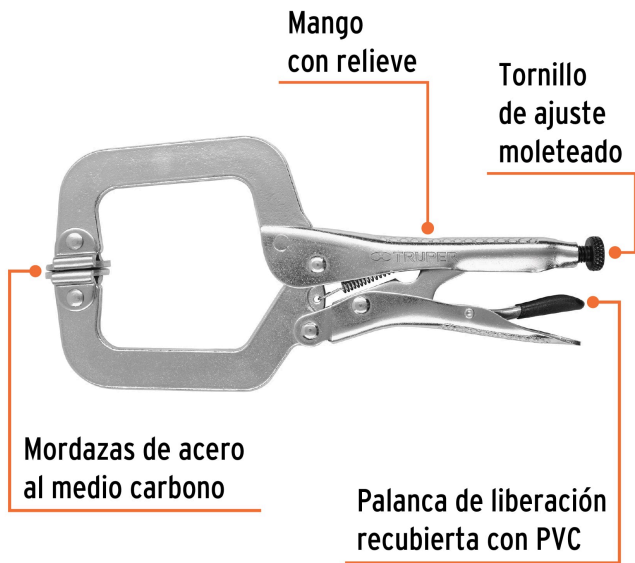

TRUPER

CÓDIGO: 17414 CLAVE: PPC-9R

Pinza de presión 9" tipo "C" con mordaza autoajustable

- Mordazas de acero al carbono
- Mango con relieve que ofrece mayor agarre y evita que la pinza resbale
- Palanca de liberación recubierta con PVC
- Tornillo de ajuste moleteado que proporciona un mejor agarre para controlar la apertura de la mordaza y la presión de bloqueo
- Acabado niquelado que resiste la corrosión

Certificaciones y garantías

- Excede la norma: ASME B107.36

Especificaciones

Largo	9" (23 cm)
Apertura máxima	3 1/2" (90 mm)
Empaque individual	Tarjeta
Inner	3
Máster	30
Pallet	1440

País de origen

Fabricado en China bajo las estrictas especificaciones de GRUPO TRUPER

Imágenes complementarias

EMPAQUE INDIVIDUAL

Peso: 0.6 kg (1.3 lb)

EMPAQUE INNER

Contiene: 3 piezas

Peso: 1.88 kg (4.1 lb)

Imágenes complementarias

EMPAQUE MASTER