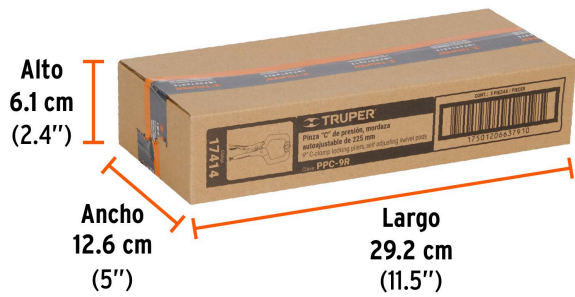

Certificaciones y garantías

- Excede la norma: ASME B107.36

Especificaciones

Largo	9" (23 cm)
Apertura máxima	3 1/2" (90 mm)
Empaque individual	Tarjeta
Inner	3
Máster	30
Pallet	1440

País de origen

Fabricado en China bajo las estrictas especificaciones de GRUPO TRUPER

Imágenes complementarias

EMPAQUE INDIVIDUAL

Peso: 0.6 kg (1.3 lb)

EMPAQUE INNER

Contiene: 3 piezas

Peso: 1.88 kg (4.1 lb)

EMPAQUE MASTER

Contiene: 10 inner (30 piezas)

Peso: 19.28 kg (42.5 lb)

Imágenes complementarias