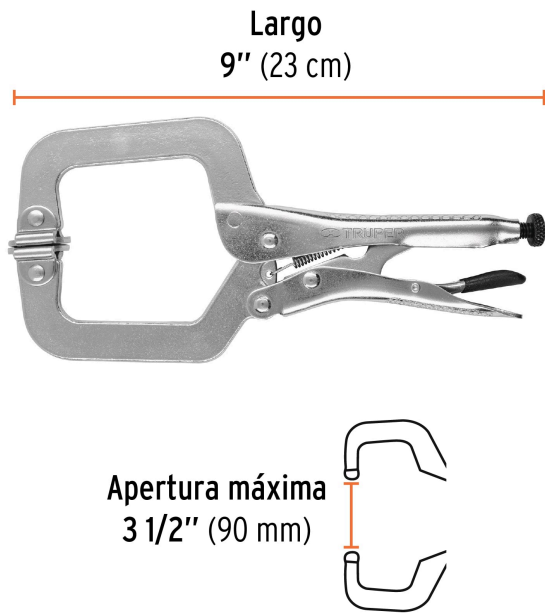

TRUPER

CÓDIGO: 17414 CLAVE: PPC-9R

Pinza de presión 9" tipo "C" con mordaza autoajustable

- Mordazas de acero al carbono
- Mango con relieve que ofrece mayor agarre y evita que la pinza resbale
- Palanca de liberación recubierta con PVC
- Tornillo de ajuste moleteado que proporciona un mejor agarre para controlar la apertura de la mordaza y la presión de bloqueo
- Acabado niquelado que resiste la corrosión

Certificaciones y garantías

- Excede la norma: ASME B107.36

Especificaciones

Largo	9" (23 cm)
Apertura máxima	3 1/2" (90 mm)
Empaque individual	Tarjeta
Inner	3
Máster	30
Pallet	1440

País de origen

Fabricado en China bajo las estrictas especificaciones de GRUPO TRUPER

Imágenes complementarias

EMPAQUE INDIVIDUAL

Peso: 0.6 kg (1.3 lb)

EMPAQUE INNER

Contiene: 3 piezas

Peso: 1.88 kg (4.1 lb)

EMPAQUE MASTER

Contiene: 10 inner (30 piezas)

Peso: 19.28 kg (42.5 lb)

Imágenes complementarias