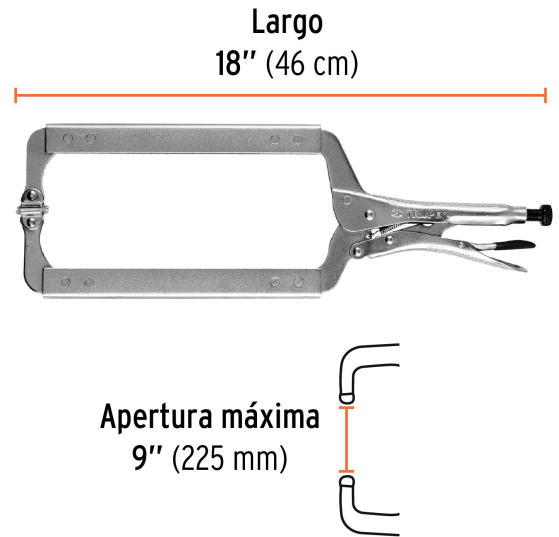

TRUPER

CÓDIGO: 17415 CLAVE: PPC-18R

Pinza de presión 18" tipo "C" con mordaza autoajustable

- Mordazas de acero al carbono
- Mango con relieve que ofrece mayor agarre y evita que la pinza resbale
- Palanca de liberación recubierta con PVC
- Tornillo de ajuste moleteado que proporciona un mejor agarre para controlar la apertura de la mordaza y la presión de bloqueo
- Acabado niquelado que resiste la corrosión

**Certificaciones y garantías**

- Excede la norma: ASME B107.36

**Especificaciones**

Largo	18" (46 cm)
Apertura máxima	9" (225 mm)
Empaque individual	Tarjeta
Inner	3
Máster	15
Pallet	540

País de origen

Fabricado en China bajo las estrictas especificaciones de GRUPO TRUPER

Imágenes complementarias

EMPAQUE INDIVIDUAL

Peso: 1.33 kg (3 lb)

EMPAQUE INNER

Contiene: 3 piezas

Peso: 4.2 kg (9.3 lb)

Imágenes complementarias

EMPAQUE MASTER

Contiene: 5 inner (15 piezas)

Peso: 21.64 kg (47.7 lb)