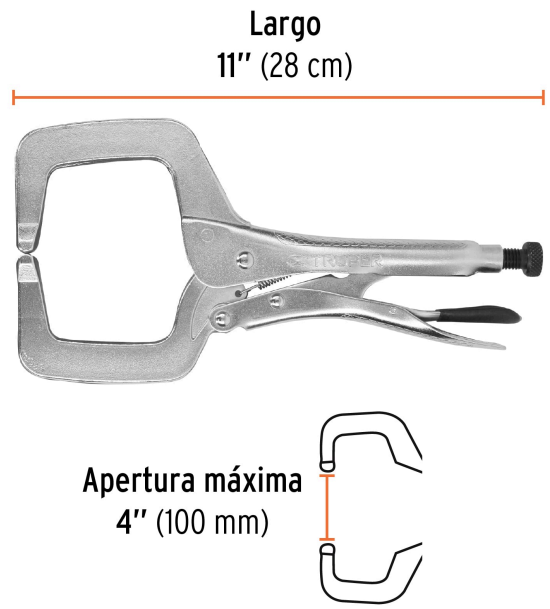

TRUPER

CÓDIGO: 17417 CLAVE: PPP-11R

Pinza de presión 11" tipo "C" con mordaza fija, TRUPER

- Mordazas de acero al carbono
- Mango con relieve que ofrece mayor agarre y evita que la pinza resbale
- Palanca de liberación recubierta con PVC
- Tornillo de ajuste moleteado que proporciona un mejor agarre para controlar la apertura de la mordaza y la presión de bloqueo
- Acabado niquelado que resiste la corrosión

**Certificaciones y garantías**

- Excede la norma: ASME B107.36

**Especificaciones**

Largo	11" (28 cm)
Apertura máxima	4" (100 mm)
Empaque individual	Tarjeta
Inner	3
Máster	30
Pallet	1080

País de origen

Fabricado en China bajo las estrictas especificaciones de GRUPO TRUPER

Imágenes complementarias

EMPAQUE INDIVIDUAL

Peso: 0.77 kg (1.7 lb)

EMPAQUE INNER

Contiene: 3 piezas

Peso: 2.43 kg (5.4 lb)

Imágenes complementarias

EMPAQUE MASTER

Contiene: 10 inner (30 piezas)

Peso: 24.76 kg (54.6 lb)