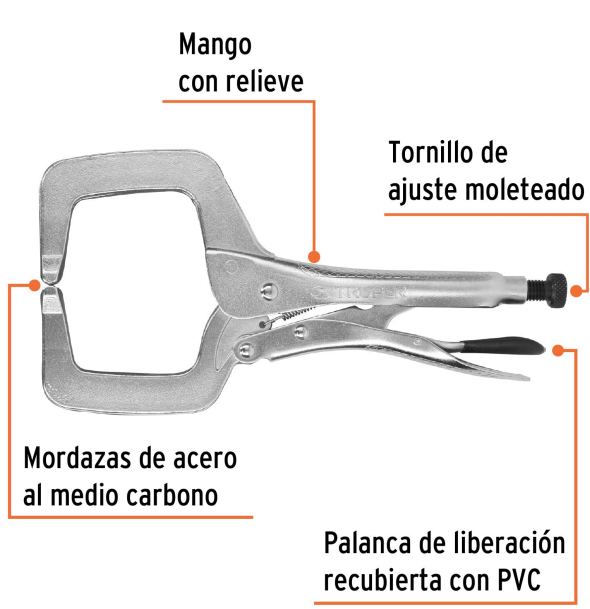

TRUPER

CÓDIGO: 17417 CLAVE: PPP-11R

Pinza de presión 11" tipo "C" con mordaza fija, TRUPER

- Mordazas de acero al carbono
- Mango con relieve que ofrece mayor agarre y evita que la pinza resbale
- Palanca de liberación recubierta con PVC
- Tornillo de ajuste moleteado que proporciona un mejor agarre para controlar la apertura de la mordaza y la presión de bloqueo
- Acabado niquelado que resiste la corrosión

**Certificaciones y garantías**

- Excede la norma: ASME B107.36

**Especificaciones**

Largo	11" (28 cm)
Apertura máxima	4" (100 mm)
Empaque individual	Tarjeta
Inner	3
Máster	30
Pallet	1080

País de origen

Fabricado en China bajo las estrictas especificaciones de GRUPO TRUPER

Imágenes complementarias

EMPAQUE INDIVIDUAL

Peso: 0.77 kg (1.7 lb)

EMPAQUE INNER

Contiene: 3 piezas

Peso: 2.43 kg (5.4 lb)

Imágenes complementarias

EMPAQUE MASTER

Contiene: 10 inner (30 piezas)

Peso: 24.76 kg (54.6 lb)