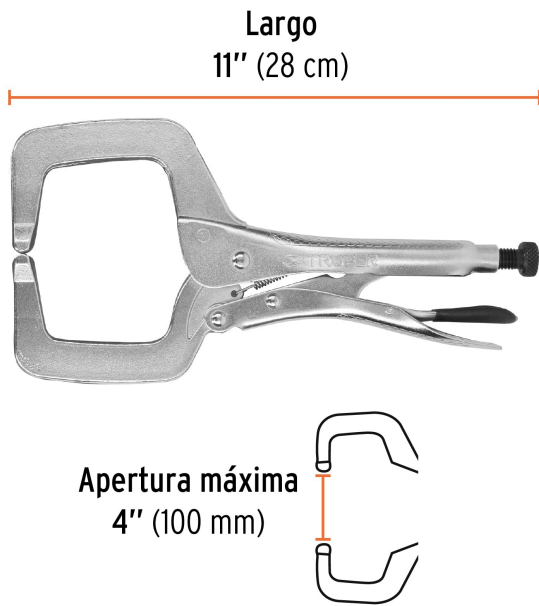

TRUPER

CÓDIGO: 17417 CLAVE: PPP-11R

Pinza de presión 11" tipo "C" con mordaza fija, TRUPER

- Mordazas de acero al carbono
- Mango con relieve que ofrece mayor agarre y evita que la pinza resbale
- Palanca de liberación recubierta con PVC
- Tornillo de ajuste moleteado que proporciona un mejor agarre para controlar la apertura de la mordaza y la presión de bloqueo
- Acabado niquelado que resiste la corrosión

**Certificaciones y garantías**

- Excede la norma: ASME B107.36

**Especificaciones**

Largo	11" (28 cm)
Apertura máxima	4" (100 mm)
Empaque individual	Tarjeta
Inner	3
Máster	30
Pallet	1080

País de origen

Fabricado en China bajo las estrictas especificaciones de GRUPO TRUPER

Imágenes complementarias

EMPAQUE INDIVIDUAL

Peso: 0.77 kg (1.7 lb)

EMPAQUE INNER

Contiene: 3 piezas

Peso: 2.43 kg (5.4 lb)

EMPAQUE MASTER

Contiene: 10 inner (30 piezas)

Peso: 24.76 kg (54.6 lb)

Imágenes complementarias