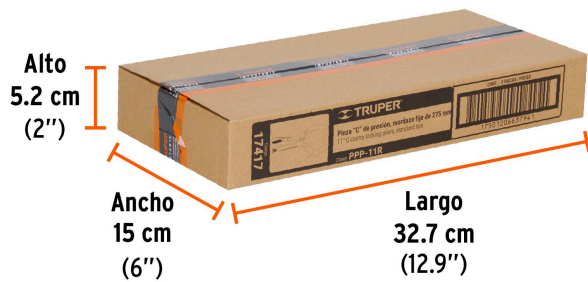

**Certificaciones y garantías**

- Excede la norma: ASME B107.36

**Especificaciones**

Largo	11" (28 cm)
Apertura máxima	4" (100 mm)
Empaque individual	Tarjeta
Inner	3
Máster	30
Pallet	1080

País de origen

Fabricado en China bajo las estrictas especificaciones de GRUPO TRUPER

Imágenes complementarias

EMPAQUE INDIVIDUAL

Peso: 0.77 kg (1.7 lb)

EMPAQUE INNER

Contiene: 3 piezas

Peso: 2.43 kg (5.4 lb)

EMPAQUE MASTER

Contiene: 10 inner (30 piezas)

Peso: 24.76 kg (54.6 lb)

Imágenes complementarias