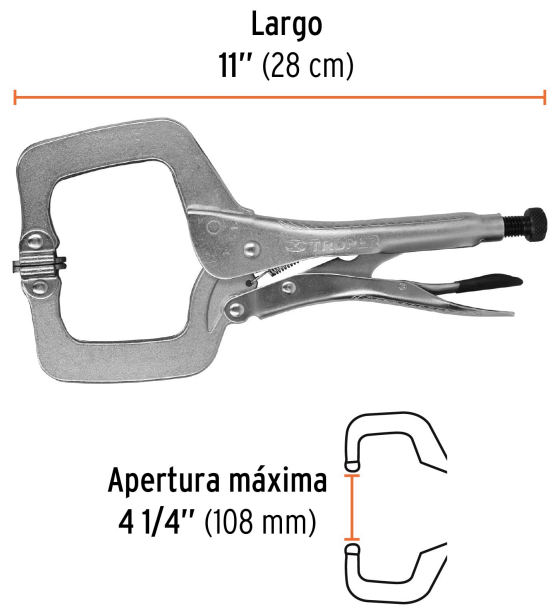

TRUPER

CÓDIGO: 17427 CLAVE: PPC-11R

Pinza de presión 11" tipo "C" con mordaza autoajustable

- Mordazas de acero al carbono
- Mango con relieve que ofrece mayor agarre y evita que la pinza resbale
- Palanca de liberación recubierta con PVC
- Tornillo de ajuste moleteado que proporciona un mejor agarre para controlar la apertura de la mordaza y la presión de bloqueo
- Acabado niquelado que resiste la corrosión

Certificaciones y garantías

- Excede la norma: ASME B107.36

Especificaciones

Largo	11" (28 cm)
Apertura máxima	4 1/4" (108 mm)
Empaque individual	Tarjeta
Inner	3
Máster	30
Pallet	810

País de origen

Fabricado en China bajo las estrictas especificaciones de GRUPO TRUPER

Imágenes complementarias

EMPAQUE INDIVIDUAL

Peso: 0.82 kg (1.8 lb)

EMPAQUE INNER

Contiene: 3 piezas

Peso: 2.56 kg (5.6 lb)

Imágenes complementarias

EMPAQUE MASTER