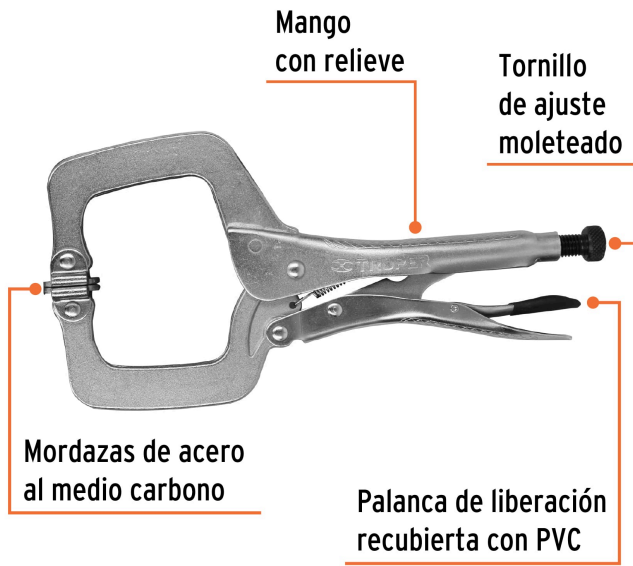

TRUPER

CÓDIGO: 17427 CLAVE: PPC-11R

Pinza de presión 11" tipo "C" con mordaza autoajustable

- Mordazas de acero al carbono
- Mango con relieve que ofrece mayor agarre y evita que la pinza resbale
- Palanca de liberación recubierta con PVC
- Tornillo de ajuste moleteado que proporciona un mejor agarre para controlar la apertura de la mordaza y la presión de bloqueo
- Acabado niquelado que resiste la corrosión

Certificaciones y garantías

- Excede la norma: ASME B107.36

Especificaciones

Largo	11" (28 cm)
Apertura máxima	4 1/4" (108 mm)
Empaque individual	Tarjeta
Inner	3
Máster	30
Pallet	810

País de origen

Fabricado en China bajo las estrictas especificaciones de GRUPO TRUPER

Imágenes complementarias

EMPAQUE INDIVIDUAL

Peso: 0.82 kg (1.8 lb)

EMPAQUE INNER

Contiene: 3 piezas

Peso: 2.56 kg (5.6 lb)

Imágenes complementarias

EMPAQUE MASTER