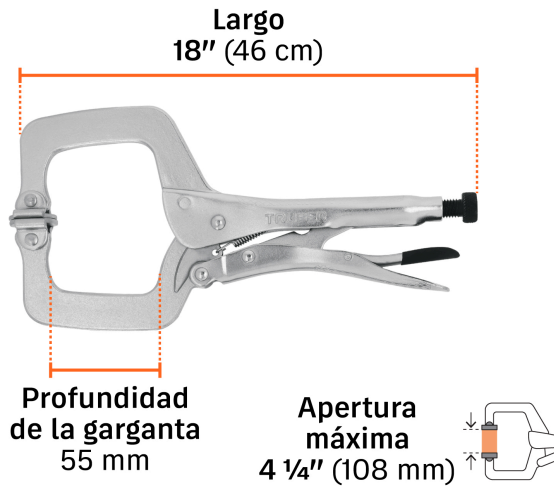

TRUPER

CÓDIGO: 17427 CLAVE: PPC-11R

Pinza de presión 11" tipo "C" con mordaza autoajustable

- Mordazas de acero al carbono
- Mango con relieve que ofrece mayor agarre y evita que la pinza resbale
- Palanca de liberación recubierta con PVC
- Tornillo de ajuste moleteado que proporciona un mejor agarre para controlar la apertura de la mordaza y la presión de bloqueo
- Acabado niquelado que resiste la corrosión

Certificaciones y garantías

- Excede la norma: ASME B107.36

Especificaciones

Largo	11" (28 cm)
Apertura máxima	4 1/4" (108 mm)
Empaque individual	Tarjeta
Inner	3
Máster	30
Pallet	810

País de origen

Fabricado en China bajo las estrictas especificaciones de GRUPO TRUPER

Imágenes complementarias

EMPAQUE INDIVIDUAL

Peso: 0.82 kg (1.8 lb)

EMPAQUE INNER

Contiene: 3 piezas

Peso: 2.56 kg (5.6 lb)

Imágenes complementarias

EMPAQUE MASTER

Contiene: 10 inner (30 piezas)

Peso: 26.26 kg (57.9 lb)