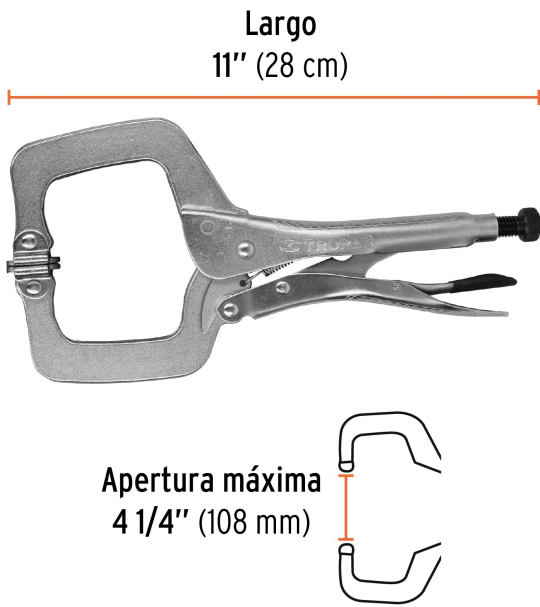

TRUPER

CÓDIGO: 17427 CLAVE: PPC-11R

Pinza de presión 11" tipo "C" con mordaza autoajustable

- Mordazas de acero al carbono
- Mango con relieve que ofrece mayor agarre y evita que la pinza resbale
- Palanca de liberación recubierta con PVC
- Tornillo de ajuste moleteado que proporciona un mejor agarre para controlar la apertura de la mordaza y la presión de bloqueo
- Acabado niquelado que resiste la corrosión

Certificaciones y garantías

- Excede la norma: ASME B107.36

Especificaciones

Largo	11" (28 cm)
Apertura máxima	4 1/4" (108 mm)
Empaque individual	Tarjeta
Inner	3
Máster	30
Pallet	810

País de origen

Fabricado en China bajo las estrictas especificaciones de GRUPO TRUPER

Imágenes complementarias

EMPAQUE INDIVIDUAL

Peso: 0.82 kg (1.8 lb)

EMPAQUE INNER

Contiene: 3 piezas

Peso: 2.56 kg (5.6 lb)

EMPAQUE MASTER

Contiene: 10 inner (30 piezas)

Peso: 26.26 kg (57.9 lb)

Imágenes complementarias