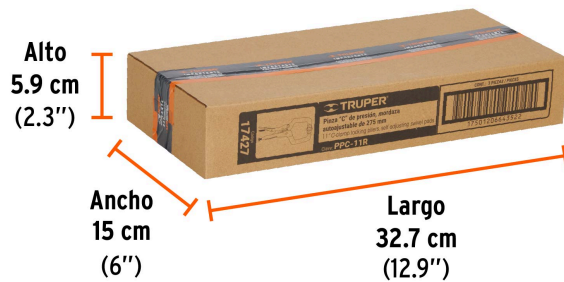

Certificaciones y garantías

- Excede la norma: ASME B107.36

Especificaciones

Largo	11" (28 cm)
Apertura máxima	4 1/4" (108 mm)
Empaque individual	Tarjeta
Inner	3
Máster	30
Pallet	810

País de origen

Fabricado en China bajo las estrictas especificaciones de GRUPO TRUPER

Imágenes complementarias

EMPAQUE INDIVIDUAL

Peso: 0.82 kg (1.8 lb)

EMPAQUE INNER

Contiene: 3 piezas

Peso: 2.56 kg (5.6 lb)

EMPAQUE MASTER

Contiene: 10 inner (30 piezas)

Peso: 26.26 kg (57.9 lb)

Imágenes complementarias