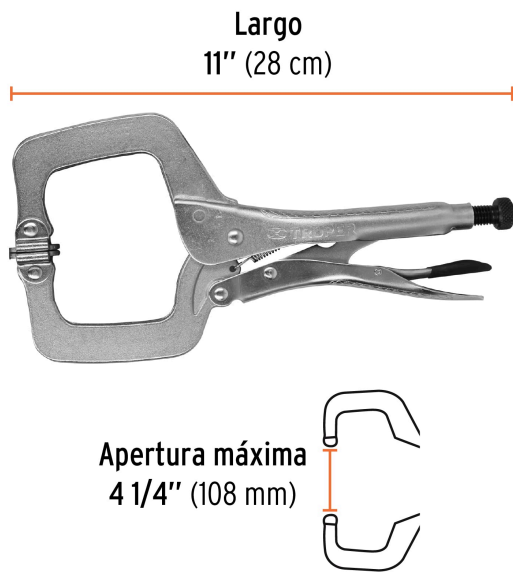

TRUPER

CÓDIGO: 17427 CLAVE: PPC-11R

**Pinza de presión 11" tipo "C" con mordaza autoajustable**

- Mordazas de acero al carbono
- Mango con relieve que ofrece mayor agarre y evita que la pinza resbale
- Palanca de liberación recubierta con PVC
- Tornillo de ajuste moleteado que proporciona un mejor agarre para controlar la apertura de la mordaza y la presión de bloqueo
- Acabado niquelado que resiste la corrosión

**Certificaciones y garantías**

- Excede la norma: ASME B107.36

**Especificaciones**

Largo	11" (28 cm)
Apertura máxima	4 1/4" (108 mm)
Empaque individual	Tarjeta
Inner	3
Master	30
Pallet	810

**País de origen**

Fabricado en China bajo las estrictas especificaciones de GRUPO TRUPER

**Imágenes complementarias**

**EMPAQUE INDIVIDUAL**

**Peso: 0.82 kg (1.8 lb)**

**EMPAQUE INNER**

**Contiene: 3 piezas**

**Peso: 2.56 kg (5.6 lb)**

**EMPAQUE MASTER**

**Contiene: 10 inner (30 piezas)**

**Peso: 26.26 kg (57.9 lb)**

Imágenes complementarias