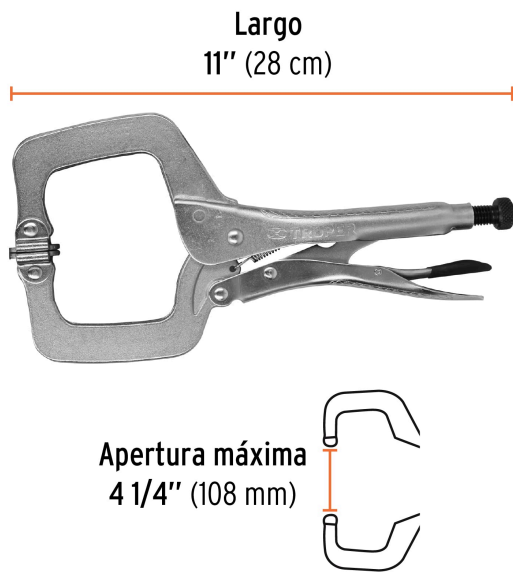

TRUPER

CÓDIGO: 17427 CLAVE: PPC-11R

Pinza de presión 11" tipo "C" con mordaza autoajustable

- Mordazas de acero al carbono
- Mango con relieve que ofrece mayor agarre y evita que la pinza resbale
- Palanca de liberación recubierta con PVC
- Tornillo de ajuste moleteado que proporciona un mejor agarre para controlar la apertura de la mordaza y la presión de bloqueo
- Acabado niquelado que resiste la corrosión

**Certificaciones y garantías**

- Excede la norma: ASME B107.36

**Especificaciones**

Largo	11" (28 cm)
Apertura máxima	4 1/4" (108 mm)
Empaque individual	Tarjeta
Inner	3
Master	30
Pallet	810

País de origen

Fabricado en China bajo las estrictas especificaciones de GRUPO TRUPER

Imágenes complementarias

EMPAQUE INDIVIDUAL

Peso: 0.82 kg (1.8 lb)

EMPAQUE INNER

Contiene: 3 piezas

Peso: 2.56 kg (5.6 lb)

EMPAQUE MASTER

Contiene: 10 inner (30 piezas)

Peso: 26.26 kg (57.9 lb)

Imágenes complementarias