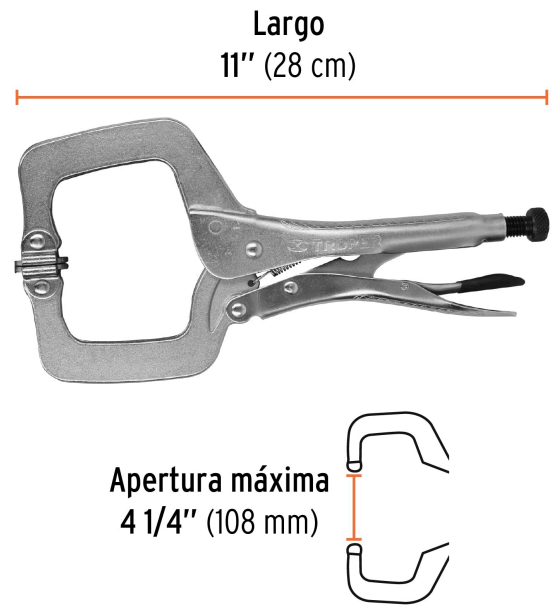

TRUPER

CÓDIGO: 17427 CLAVE: PPC-11R

Pinza de presión 11" tipo "C" con mordaza autoajustable

- Mordazas de acero al carbono
- Mango con relieve que ofrece mayor agarre y evita que la pinza resbale
- Palanca de liberación recubierta con PVC
- Tornillo de ajuste moleteado que proporciona un mejor agarre para controlar la apertura de la mordaza y la presión de bloqueo
- Acabado niquelado que resiste la corrosión

Certificaciones y garantías

- Excede la norma: ASME B107.36

Especificaciones

Largo	11" (28 cm)
Apertura máxima	4 1/4" (108 mm)
Empaque individual	Tarjeta
Inner	3
Máster	30
Pallet	810

País de origen

Fabricado en China bajo las estrictas especificaciones de GRUPO TRUPER

Imágenes complementarias

EMPAQUE INDIVIDUAL

Peso: 0.82 kg (1.8 lb)

EMPAQUE INNER

Contiene: 3 piezas

Peso: 2.56 kg (5.6 lb)

Imágenes complementarias

EMPAQUE MASTER