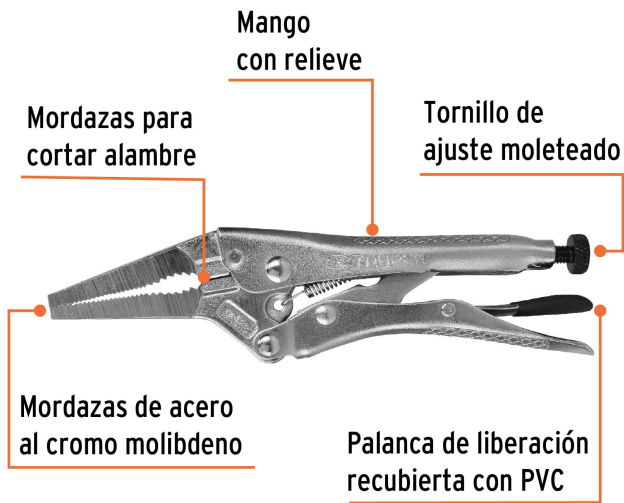

Imágenes complementarias