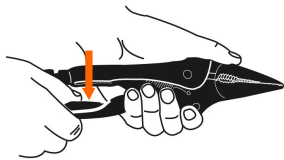

Imágenes complementarias

Palanca de fácil liberación