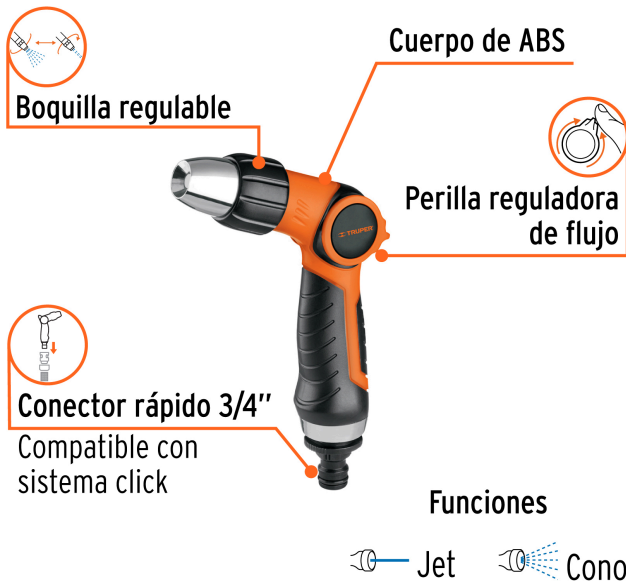

Imágenes complementarias