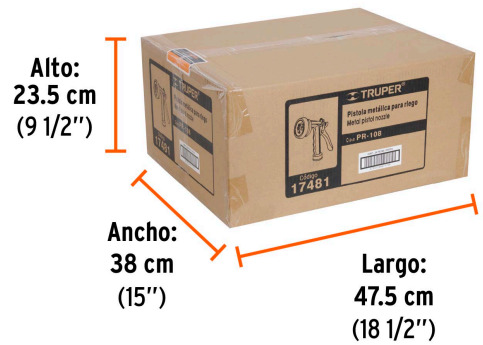

Certificaciones y garantías**Especificaciones**

Conexión de entrada	3/4"
Peso	250 g
Empaque individual	Tarjeta plástica
Inner	6
Máster	36
Pallet	864

Incluye

1 Conector rápido 3/4 (macho)

País de origen

Fabricado en China bajo las estrictas especificaciones de GRUPO TRUPER

Imágenes complementarias

EMPAQUE INNER

Contiene: 6 piezas

Peso: 1.72 kg (3.8 lb)

EMPAQUE MASTER

Contiene: 6 inner (36 piezas)

Peso: 10.9 kg (24 lb)