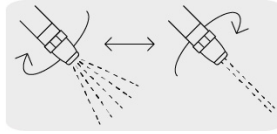

TRUPER

PRODUCTO MEJORADO

La presentación del catálogo 2024 se seguirá surtiendo hasta agotar existencias.

CÓDIGO: 17482 CLAVE: PR-102

Pistola metálica para riego, 2 funciones, boquilla regulable

- Clip para flujo continuo, permite que el agua fluya sin apretar constantemente
- Uso en jardinería, para regar plantas y limpieza

Certificaciones y garantías

Especificaciones

Conexión de entrada	3/4"
Peso	230 g
Empaque individual	Tarjeta plástica
Inner	6
Master	36
Pallet	1152

Incluye

1 Conector rápido 3/4 (macho)

País de origen

Fabricado en China bajo las estrictas especificaciones de GRUPO TRUPER