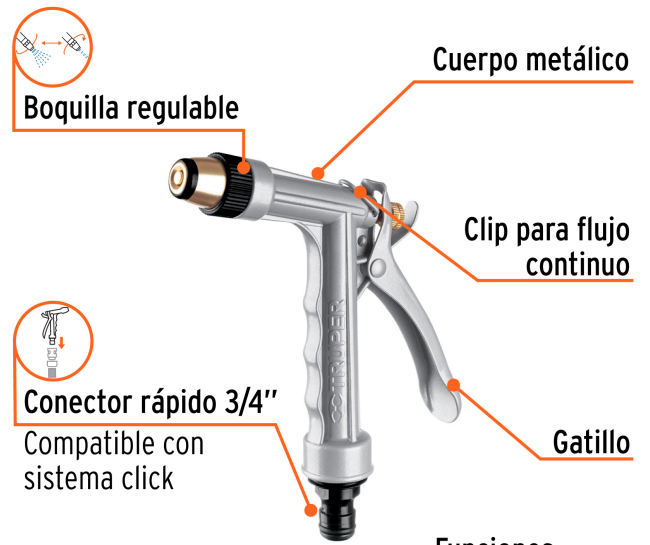

TRUPER

PRODUCTO MEJORADO

La presentación del catálogo 2024 se seguirá surtiendo hasta agotar existencias.

CÓDIGO: 17482 CLAVE: PR-102

Pistola metálica para riego, 2 funciones, boquilla regulable

- Clip para flujo continuo, permite que el agua fluya sin apretar constantemente
- Uso en jardinería, para regar plantas y limpieza

Certificaciones y garantías

Especificaciones

Conexión de entrada	3/4"
Peso	230 g
Empaque individual	Tarjeta plástica
Inner	6
Máster	36
Pallet	1152

Incluye

1 Conector rápido 3/4 (macho)

País de origen

Fabricado en China bajo las estrictas especificaciones de GRUPO TRUPER

Imágenes complementarias

Funciones

Funciones

EMPAQUE INNER

Contiene: 6 piezas

Peso: 1.52 kg (3.4 lb)

Imágenes complementarias

EMPAQUE MASTER

Contiene: 6 inner (36 piezas)

Peso: 9.84 kg (21.7 lb)