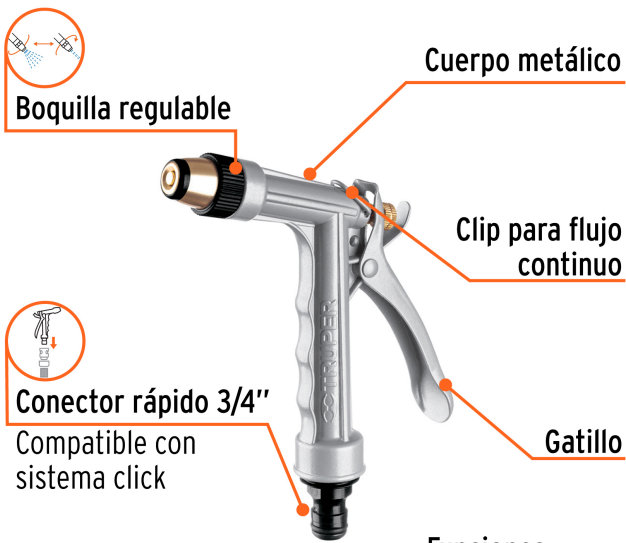

TRUPER

PRODUCTO MEJORADO

La presentación del catálogo 2024 se seguirá surtiendo hasta agotar existencias.

CÓDIGO: 17482 CLAVE: PR-102

Pistola metálica para riego, 2 funciones, boquilla regulable

- Clip para flujo continuo, permite que el agua fluya sin apretar constantemente
- Uso en jardinería, para regar plantas y limpieza

Certificaciones y garantías

Especificaciones

Conexión de entrada	3/4"
Peso	230 g
Empaque individual	Tarjeta plástica
Inner	6
Máster	36
Pallet	1152

Incluye

1 Conector rápido 3/4 (macho)

País de origen

Fabricado en China bajo las estrictas especificaciones de GRUPO TRUPER

Imágenes complementarias

Funciones

Funciones

EMPAQUE INNER

Contiene: 6 piezas

Peso: 1.52 kg (3.4 lb)

Imágenes complementarias

EMPAQUE MASTER

Contiene: 6 inner (36 piezas)

Peso: 9.84 kg (21.7 lb)