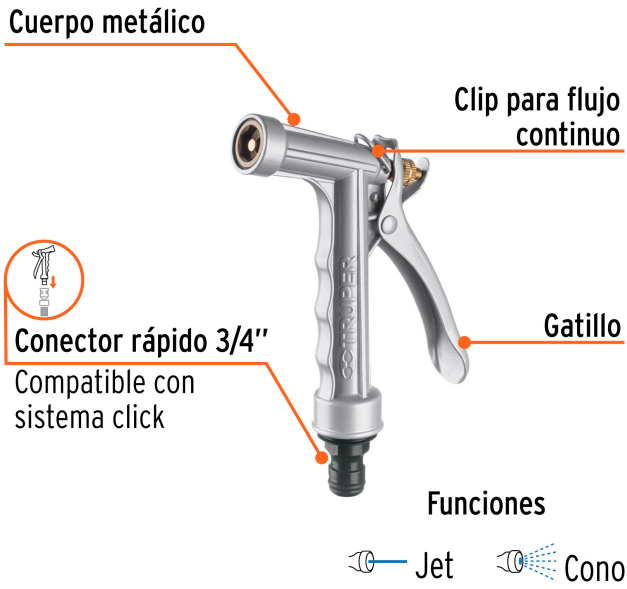

TRUPER

PRODUCTO MEJORADO

La presentación del catálogo 2024 se seguirá surtiendo hasta agotar existencias.

CÓDIGO: 17483 CLAVE: PR-101

Pistola metálica para riego, 2 funciones, TRUPER

- Clip para flujo continuo, permite que el agua fluya sin apretar constantemente

Certificaciones y garantías**Especificaciones**

Conexión	3/4 - 11.5 NH
Peso	211 g
Empaque individual	Tarjeta plástica
Inner	6
Máster	36
Pallet	1296

Incluye

1 Conector rápido 3/4 (macho)

País de origen

Fabricado en China bajo las estrictas especificaciones de GRUPO TRUPER

Imágenes complementarias

EMPAQUE INNER

Contiene: 6 piezas

Peso: 1.4 kg (3 lb)

EMPAQUE MASTER

Contiene: 6 inner (36 piezas)

Peso: 8.94 kg (19.7 lb)