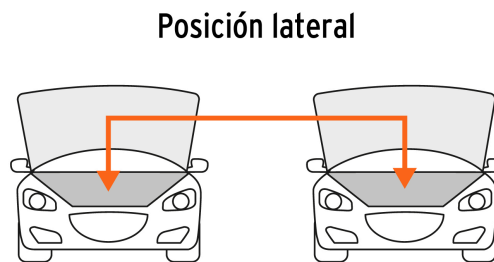

Datos de Empaque (Medidas y pesos aproximados)

Empaque Individual	Medidas: Alto: 26.8 cm (10 1/2") Ancho: 5.2 cm (2") Largo: 26.8 cm (10 1/2") Peso: 1.54 kg (3.40 lb)
Inner	Medidas: Alto: 27 cm (10 3/4") Ancho: 10.7 cm (4 1/4") Largo: 26.8 cm (10 1/2") Peso: 3.2 kg (7.05 lb)
Master	Medidas: Alto: 29.5 cm (11 1/2") Ancho: 29 cm (11 1/2") Largo: 56.2 cm (22 1/4") Peso: 16.52 kg (36.42 lb)

Refacciones

Código	Clave	Descripción
100777	CAIMAN-T	Blíster con 2 caimanes para cables pasa corriente, TRUPER

Imágenes complementarias