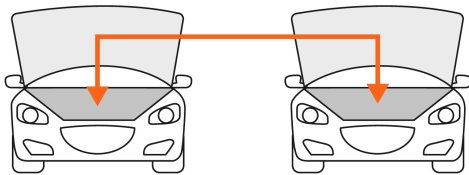

Master

Medidas: Alto: 29.5 cm (11 1/2") Ancho: 29 cm (11 1/2") Largo: 56.2 cm (22 1/4") **Peso:** 16.52 kg (36.42 lb)

Refacciones

Código	Clave	Descripción
100777	CAIMAN-T	Blíster con 2 caimanes para cables pasa corriente, TRUPER

Imágenes complementarias

Posición lateral

Frente a frente