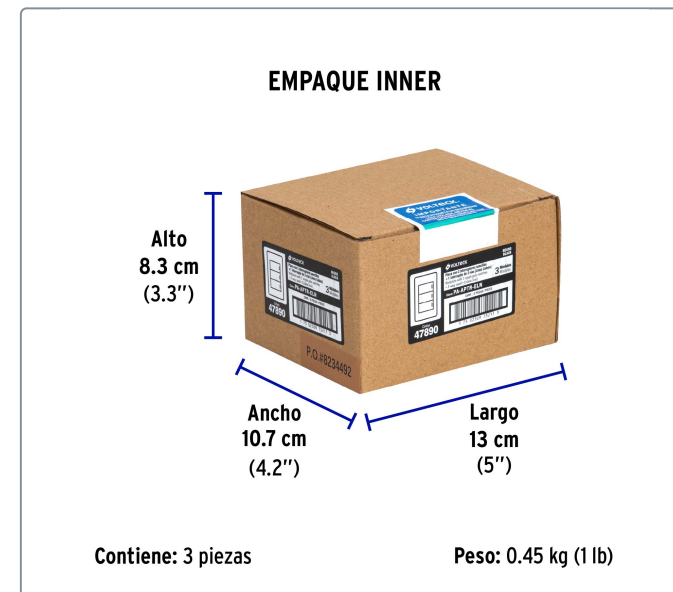

VOLTECK CÓDIGO: 47890 CLAVE: PA-APTR-ELN

Placa armada negra 2 interruptores 1 de 3 vías 1 mód, Lisboa

- Fabricada en policarbonato
- 2 Interruptores sencillos y 1 de 3 vías

Datos de empaque

Empaque individual: Bolsa

Empaque logístico	Cantidad
Inner	3
Máster	72
Pallet	2880

Certificaciones y garantías

- Cumple la norma: NOM-003-SCFI

Producto fabricado en China bajo las estrictas especificaciones de Truper

Línea Lisboa

Para interior

Incluye tornillería

Retardante a la flama

Especificaciones técnicas

Tensión / Frecuencia	127 V / 60 Hz
Corriente	10 A

EMPAQUE MÁSTER

Contiene: 24 inner (72 piezas)

Peso: 11.26 kg (24.8 lb)