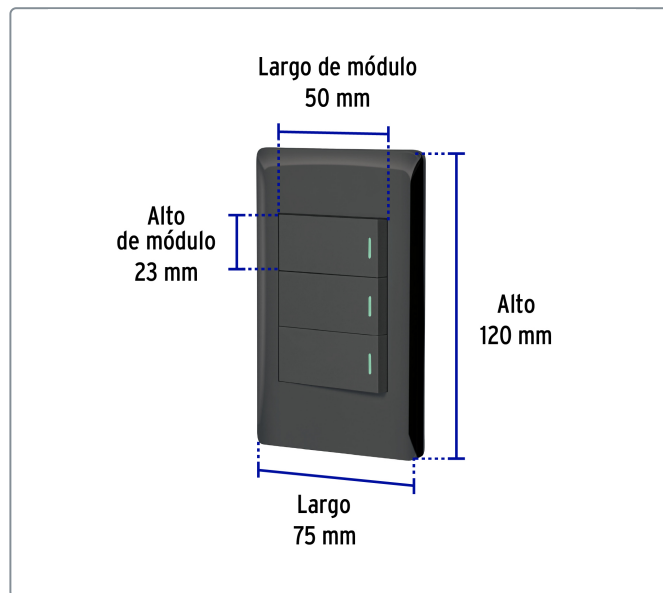

VOLTECK CÓDIGO: 47890 CLAVE: PA-APTR-ELN

Placa armada negra 2 interruptores 1 de 3 vías 1 mód, Lisboa

- Fabricada en policarbonato
- 2 Interruptores sencillos y 1 de 3 vías

Datos de empaque

Empaque individual: Bolsa

Empaque logístico	Cantidad
Inner	3
Máster	72
Pallet	2880

Certificaciones y garantías

- Cumple la norma: NOM-003-SCFI

Producto fabricado en China bajo las estrictas especificaciones de Truper

Línea Lisboa

Para interior

Incluye tornillería

Retardante a la flama

Especificaciones técnicas

Tensión / Frecuencia	127 V / 60 Hz
Corriente	10 A

EMPAQUE MÁSTER

Contiene: 24 inner (72 piezas)

Peso: 11.26 kg (24.8 lb)