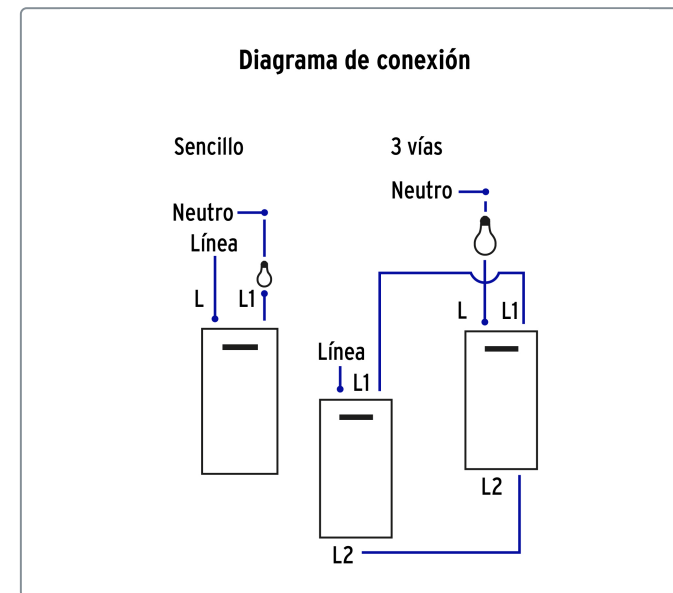

VOLTECK CÓDIGO: 47890 CLAVE: PA-APTR-ELN

Placa armada negra 2 interruptores 1 de 3 vías 1 mód, Lisboa

- Fabricada en policarbonato
- 2 Interruptores sencillos y 1 de 3 vías

Datos de empaque

Empaque individual: Bolsa

Empaque logístico	Cantidad
Inner	3
Máster	72
Pallet	2880

Certificaciones y garantías

- Cumple la norma: NOM-003-SCFI

Producto fabricado en China bajo las estrictas especificaciones de Truper

Línea Lisboa

Para interior

Incluye tornillería

Retardante a la flama

Especificaciones técnicas

Tensión / Frecuencia	127 V / 60 Hz
Corriente	10 A

EMPAQUE MÁSTER

Contiene: 24 inner (72 piezas)

Peso: 11.26 kg (24.8 lb)