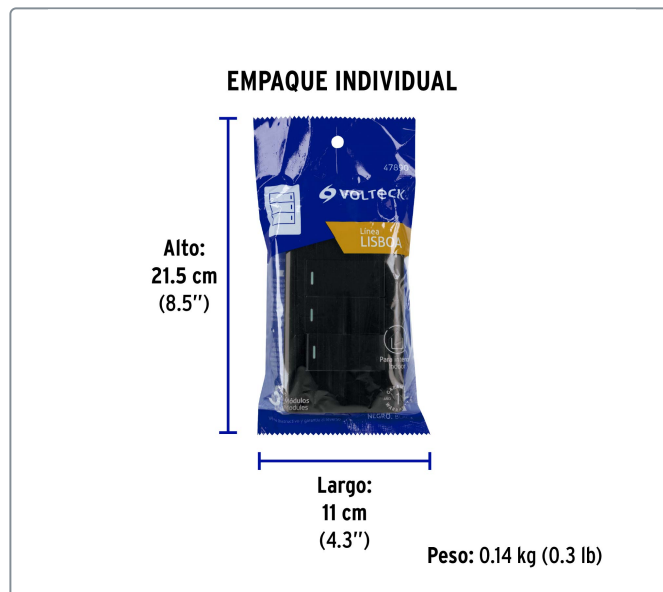

VOLTECK CÓDIGO: 47890 CLAVE: PA-APTR-ELN

Placa armada negra 2 interruptores 1 de 3 vías 1 mód, Lisboa

- Fabricada en policarbonato
- 2 Interruptores sencillos y 1 de 3 vías

Datos de empaque

Empaque individual: Bolsa

Empaque logístico	Cantidad
Inner	3
Máster	72
Pallet	2880

Certificaciones y garantías

- Cumple la norma: NOM-003-SCFI

Producto fabricado en China bajo las estrictas especificaciones de Truper

Línea Lisboa

Para interior

Incluye tornillería

Retardante a la flama

Especificaciones técnicas

Tensión / Frecuencia	127 V / 60 Hz
Corriente	10 A

EMPAQUE MÁSTER

Contiene: 24 inner (72 piezas)

Peso: 11.26 kg (24.8 lb)