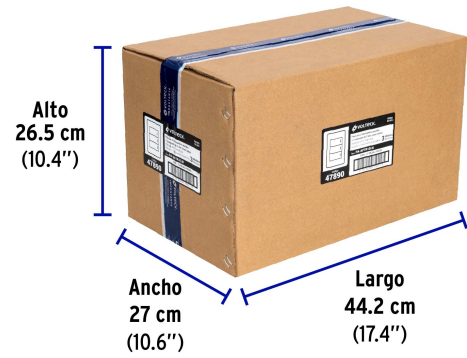

Empaque logístico	Cantidad
Inner	3
Máster	72
Pallet	2880

Certificaciones y garantías

- Cumple la norma: NOM-003-SCFI

Producto fabricado en China bajo las estrictas especificaciones de Truper

Línea Lisboa

Para interior

Incluye tornillería

Retardante a la flama

Especificaciones técnicas

Tensión / Frecuencia	127 V / 60 Hz
Corriente	10 A

EMPAQUE MÁSTER

Contiene: 24 inner (72 piezas)

Peso: 11.26 kg (24.8 lb)