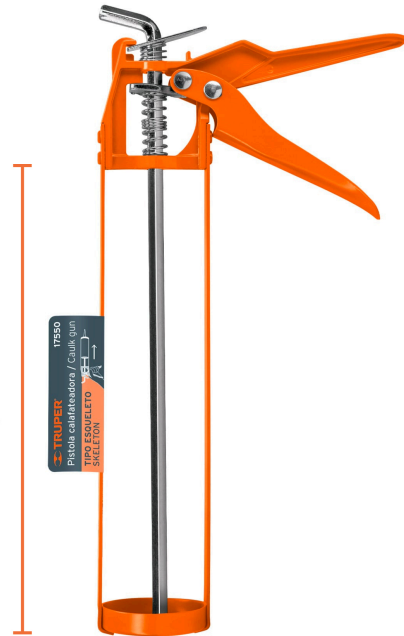

TRUPER

CÓDIGO: 17550 CLAVE: PICA-E

Pistola calafateadora tipo esqueleto, TRUPER

- Cuerpo de acero y maneral de aluminio resistente a la corrosión
- Émbolo de espiga hexagonal de acero

**Certificaciones y garantías**

Inner

Medidas: Alto: 18.2 cm (7 1/4") Ancho: 17 cm (6 3/4") Largo: 33.2 cm (13") **Peso:** 4.56 kg (10.05 lb)

Master

Medidas: Alto: 19.6 cm (7 3/4") Ancho: 35 cm (13 2/4") Largo: 52.5 cm (20 3/4") **Peso:** 14.14 kg (31.17 lb)

Imágenes complementarias

Émbolo de espiga hexagonal de acero

Largo
22.5 cm

EMPAQUE INNER

Alto:
18.2 cm
(7 1/4")

Ancho:
17 cm
(6 3/4")

Largo:
33.2 cm
(13")

Contiene: 12 piezas

Peso: 4.56 kg (10.05 lb)

Imágenes complementarias

EMPAQUE MASTER

Contiene: 3 inner (36 piezas)

Peso: 14.14 kg (31.17 lb)