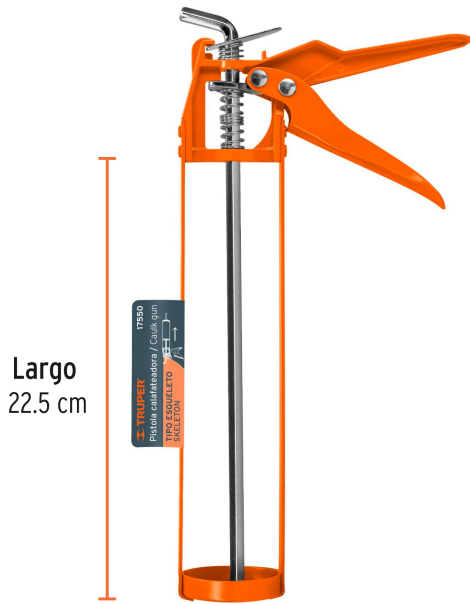

Datos de Empaque (Medidas y pesos aproximados)

Empaque Individual

Medidas: Alto: 32.2 cm (12 3/4") Ancho: 5.6 cm (2 1/4") Largo: 16.2 cm (6 1/4") **Peso:** 0.36 kg (0.79 lb)

Inner

Medidas: Alto: 18.2 cm (7 1/4") Ancho: 17 cm (6 3/4") Largo: 33.2 cm (13") **Peso:** 4.56 kg (10.05 lb)

Master

Medidas: Alto: 19.6 cm (7 3/4") Ancho: 35 cm (13 2/4") Largo: 52.5 cm (20 3/4") **Peso:** 14.14 kg (31.17 lb)

Imágenes complementarias