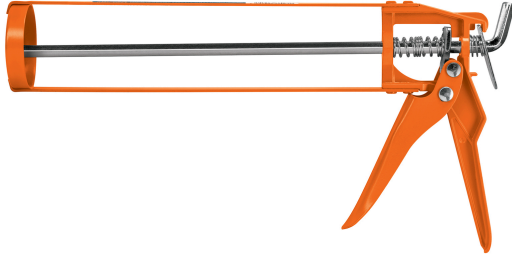

TRUPER

CÓDIGO: 17550 CLAVE: PICA-E

Pistola calafateadora tipo esqueleto, TRUPER

- Cuerpo de acero y maneral de aluminio resistente a la corrosión
- Émbolo de espiga hexagonal de acero

**Certificaciones y garantías**

• Garantizado contra defectos de fabricación o mano de obra. La garantía se puede hacer válida con cualquier distribuidor de TRUPER

Especificaciones

Largo	22.5 cm
Empaque individual	Granel
Inner	12
Máster	36
Pallet	1296

Inner

Medidas: Alto: 18.2 cm (7 1/4") Ancho: 17 cm (6 3/4") Largo: 33.2 cm (13") **Peso:** 4.56 kg (10.05 lb)

Master

Medidas: Alto: 19.6 cm (7 3/4") Ancho: 35 cm (13 2/4") Largo: 52.5 cm (20 3/4") **Peso:** 14.14 kg (31.17 lb)

Imágenes complementarias

Émbolo de espiga hexagonal de acero

Largo
22.5 cm

EMPAQUE INNER

Alto:
18.2 cm
(7 1/4")

Ancho:
17 cm
(6 3/4")

Largo:
33.2 cm
(13")

Contiene: 12 piezas