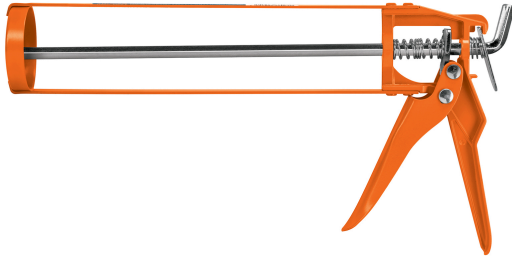

TRUPER

CÓDIGO: 17550 CLAVE: PICA-E

Pistola calafateadora tipo esqueleto, TRUPER

- Cuerpo de acero y maneral de aluminio resistente a la corrosión
- Émbolo de espiga hexagonal de acero

**Certificaciones y garantías**

• Garantizado contra defectos de fabricación o mano de obra. La garantía se puede hacer válida con cualquier distribuidor de TRUPER

Especificaciones

Largo	22.5 cm
Empaque individual	Granel
Inner	12
Master	36
Pallet	1296

País de origen

Fabricado en China bajo las estrictas especificaciones de GRUPO TRUPER

Datos de Empaque (Medidas y pesos aproximados)

Empaque Individual

Medidas: Alto: 32.2 cm (12 3/4") Ancho: 5.6 cm (2 1/4") Largo: 16.2 cm (6 1/4") **Peso:** 0.36 kg (0.79 lb)

Inner

Medidas: Alto: 18.2 cm (7 1/4") Ancho: 17 cm (6 3/4") Largo: 33.2 cm (13") **Peso:** 4.56 kg (10.05 lb)

Master

Medidas: Alto: 19.6 cm (7 3/4") Ancho: 35 cm (13 2/4") Largo: 52.5 cm (20 3/4") **Peso:** 14.14 kg (31.17 lb)