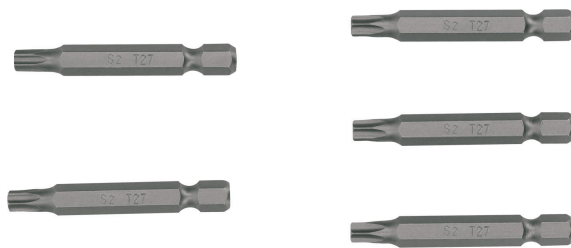

Datos de Empaque (Medidas y pesos aproximados)

Empaque Individual

Medidas: Alto: 10.5 cm (4 1/4") Ancho: 2.4 cm (1") Largo: 5.1 cm (2") **Peso:** 0.07 kg (0.15 lb)

Inner

Medidas: Alto: 6.2 cm (2 1/2") Ancho: 11.2 cm (4 1/2") Largo: 12.5 cm (5") **Peso:** 0.49 kg (1.08 lb)

Master

Medidas: Alto: 21.3 cm (8 1/2") Ancho: 25 cm (9 3/4") Largo: 26.5 cm (10 1/2") **Peso:** 6.14 kg (13.54 lb)

Imágenes complementarias