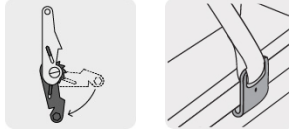

## Sujetador con matraca carga máxima 7500 kg, TRUPER

- Cinta 100% poliéster, no se deforma
- Gancho plano y maneral metálicos con recubrimiento tropicalizado resistente a la corrosión
- Doble seguro de bloqueo que mantiene la matraca en posición cerrada
- Mayor capacidad de carga pesada, ideal para tráileres y camiones