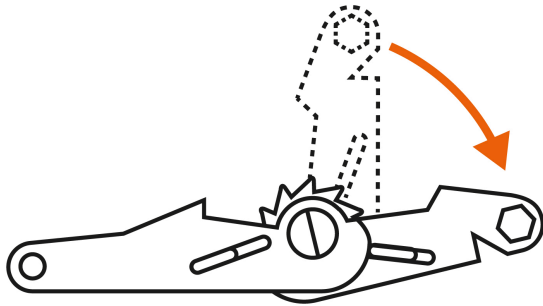

Mecanismos de rápida liberación