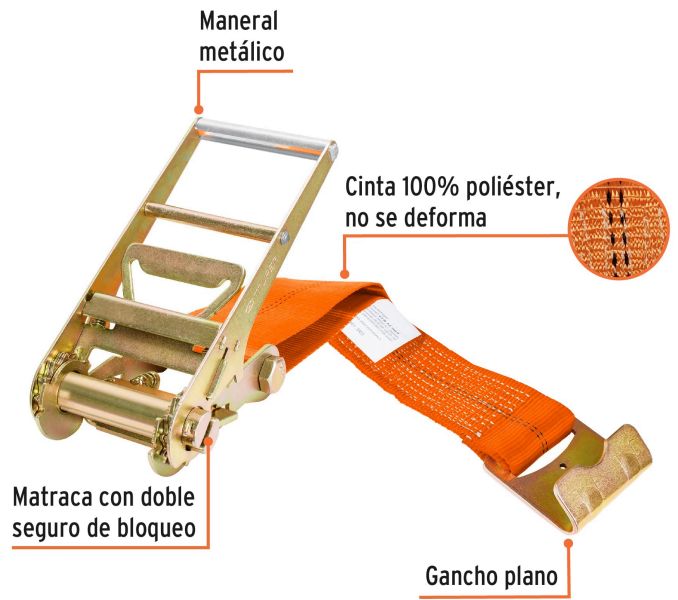

TRUPER

CÓDIGO: 10314 CLAVE: SU-7500

## Sujetador con matraca carga máxima 7500 kg, TRUPER

- Cinta 100% poliéster, no se deforma
- Gancho plano y maneral metálicos con recubrimiento tropicalizado resistente a la corrosión
- Doble seguro de bloqueo que mantiene la matraca en posición cerrada
- Mayor capacidad de carga pesada, ideal para tráileres y camiones

### Especificaciones

Largo de cinta	9 m
Ancho de cinta	4" (100 mm)
Carga máxima	7,500 kg
Carga de trabajo	2,500 kg
Apertura del gancho	30 mm
Factor de seguridad	3:1
Empaque individual	Tarjeta
Inner	1
Máster	2
Pallet	120

### País de origen

Fabricado en China bajo las estrictas especificaciones de GRUPO TRUPER

Imágenes complementarias

Carga pesada

Ideal para tráileres y camiones

EMPAQUE INDIVIDUAL

Mecanismos de rápida liberación