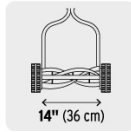

TRUPER

CÓDIGO: 17679 CLAVE: POMA-14

Podadora manual, 14" de corte, TRUPER

- Sistema de rodillo y tracción en sus dos ruedas
- Rodillo trasero ajustable a 3 posiciones de altura de corte
- 5 Cuchillas de acero tratadas térmicamente para mayor durabilidad
- Soportes de rodillo en plástico
- Mangos recubiertos con vinilo para mayor comodidad

**Especificaciones**

Capacidad de corte	14" (35 cm)
Rango de altura de corte	24 - 47 mm
Rueda	8 1/2" (22 cm)
Peso	8 kg
Empaque individual	Caja
Inner	1
Pallet	40

País de origen**Fabricado en China bajo las estrictas especificaciones de GRUPO TRUPER**

Imágenes complementarias

Capacidad de corte

Rodillo trasero ajustable a 3 posiciones de altura de corte

EMPAQUE INDIVIDUAL

Peso: 9.32 kg (20.6 lb)

Imágenes complementarias