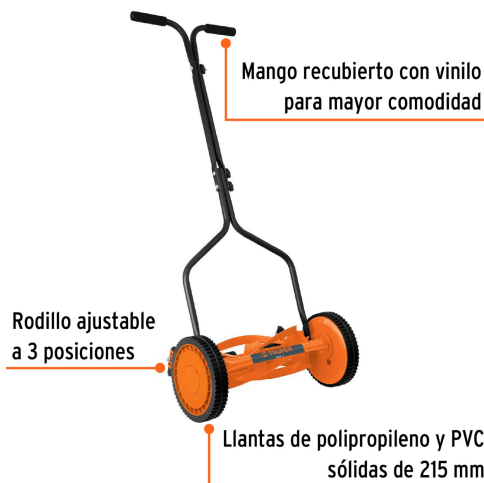

TRUPER

CÓDIGO: 17679 CLAVE: POMA-14

Podadora manual, 14" de corte, TRUPER

- Sistema de rodillo y tracción en sus dos ruedas
- Rodillo trasero ajustable a 3 posiciones de altura de corte
- 5 Cuchillas de acero tratadas térmicamente para mayor durabilidad
- Soportes de rodillo en plástico
- Mangos recubiertos con vinilo para mayor comodidad

**Especificaciones**

Capacidad de corte	14" (35 cm)
Rango de altura de corte	24 - 47 mm
Rueda	8 1/2" (22 cm)
Peso	8 kg
Empaque individual	Caja
Inner	1
Pallet	40

País de origen**Fabricado en China bajo las estrictas especificaciones de GRUPO TRUPER**

Refacciones

Código	Clave	Descripción
17686	R-POMA-14C	Cuña de repuesto para podadora POMA-14, TRUPER
17687	R-POMA-14R	Rueda con inserto de repuesto para podadora POMA-14, TRUPER
17688	R-POMA-14S	Bolsa con 2 soportes de rodillo para podadora POMA-14
17706	R-POMA-14M	Montaje de rodillo de repuesto para podadora POMA-14, TRUPER
17707	R-POMA-14PI	Piñón izquierdo de repuesto para podadora POMA-14, TRUPER
17708	R-POMA-14PD	Piñón derecho de repuesto para podadora POMA-14, TRUPER

Imágenes complementarias

Capacidad de corte

Rodillo trasero ajustable a 3 posiciones de altura de corte

EMPAQUE INDIVIDUAL

Peso: 9.32 kg (20.6 lb)

Imágenes complementarias