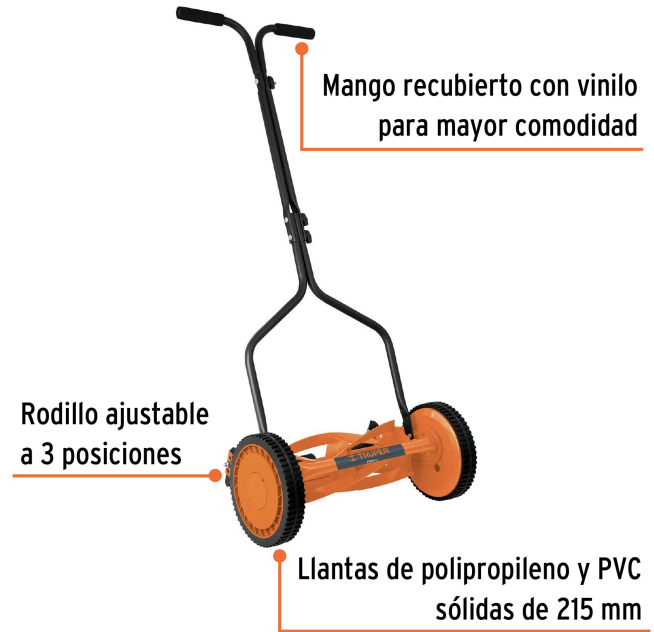

TRUPER

CÓDIGO: 17679 CLAVE: POMA-14

Podadora manual, 14" de corte, TRUPER

- Sistema de rodillo y tracción en sus dos ruedas
- Rodillo trasero ajustable a 3 posiciones de altura de corte
- 5 Cuchillas de acero tratadas térmicamente para mayor durabilidad
- Soportes de rodillo en plástico
- Mangos recubiertos con vinilo para mayor comodidad

Especificaciones

Capacidad de corte	14" (35 cm)
Rango de altura de corte	24 - 47 mm
Rueda	8 1/2" (22 cm)
Peso	8 kg
Empaque individual	Caja
Inner	1
Pallet	40

País de origen**Fabricado en China bajo las estrictas especificaciones de GRUPO TRUPER**

Refacciones

Código	Clave	Descripción
17686	R-POMA-14C	Cuña de repuesto para podadora POMA-14, TRUPER
17687	R-POMA-14R	Rueda con inserto de repuesto para podadora POMA-14, TRUPER
17688	R-POMA-14S	Bolsa con 2 soportes de rodillo para podadora POMA-14
17706	R-POMA-14M	Montaje de rodillo de repuesto para podadora POMA-14, TRUPER
17707	R-POMA-14PI	Piñón izquierdo de repuesto para podadora POMA-14, TRUPER
17708	R-POMA-14PD	Piñón derecho de repuesto para podadora POMA-14, TRUPER

Imágenes complementarias

Rodillo trasero ajustable a 3 posiciones de altura de corte

Mango recubierto con vinilo para mayor comodidad

Rodillo ajustable a 3 posiciones

Llantas de polipropileno y PVC sólidas de 215 mm