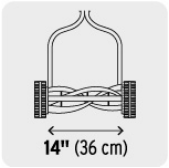

TRUPER CÓDIGO: 17679 CLAVE: POMA-14

Podadora manual, 14" de corte, TRUPER

- Sistema de rodillo y tracción en sus dos ruedas
- 5 Cuchillas de acero tratadas térmicamente para mayor durabilidad
- Rodillo trasero ajustable a 3 posiciones de altura de corte

Datos de empaque	
Empaque individual: caja	
Empaque logístico	Cantidad
Inner	1
Pallet	40

Certificaciones y garantías

Producto fabricado en China bajo las estrictas especificaciones de Truper

Especificaciones técnicas	
Capacidad de corte	14" (35 cm)
Rango de altura de corte	24 - 47 mm
Rueda	8-1/2" (22 cm)
Peso	8 kg

**Rodillo trasero
ajustable a
3 posiciones de
altura de corte**

Capacidad de corte

**14"
(35 cm)**

EMPAQUE INDIVIDUAL

Peso: 9.32 kg (20.6 lb)