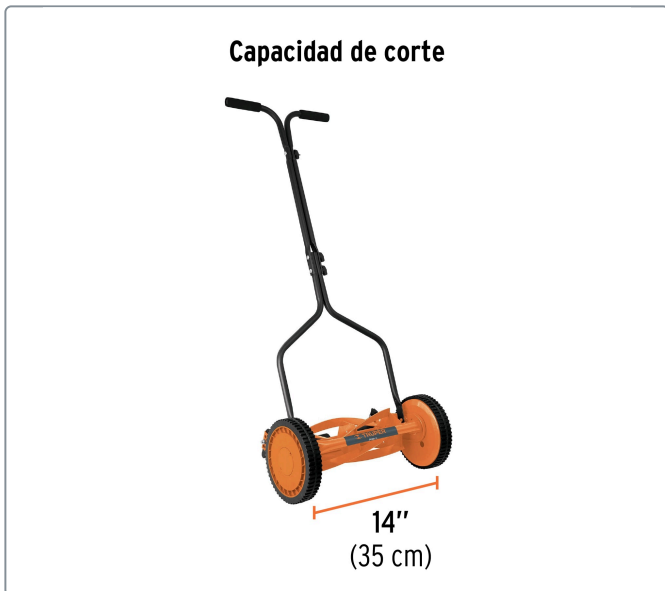

TRUPER CÓDIGO: 17679 CLAVE: POMA-14

Podadora manual, 14" de corte, TRUPER

- Sistema de rodillo y tracción en sus dos ruedas
- 5 Cuchillas de acero tratadas térmicamente para mayor durabilidad
- Rodillo trasero ajustable a 3 posiciones de altura de corte

Datos de empaque	
Empaque individual: caja	
Empaque logístico	Cantidad
Inner	1
Pallet	40

Certificaciones y garantías

Producto fabricado en China bajo las estrictas especificaciones de Truper

Especificaciones técnicas	
Capacidad de corte	14" (35 cm)
Rango de altura de corte	24 - 47 mm
Rueda	8-1/2" (22 cm)
Peso	8 kg

Refacciones y accesorios

Refacciones y/o accesorios disponibles en catálogo (no incluidos)		
Código	Clave	Descripción
17686	R-POMA-14C	Cuña de repuesto para podadora POMA-14, TRUPER
17687	R-POMA-14R	Rueda con inserto de repuesto para podadora POMA-14, TRUPER
17688	R-POMA-14S	Bolsa con 2 soportes de rodillo para podadora POMA-14
17706	R-POMA-14M	Montaje de rodillo de repuesto para podadora POMA-14, TRUPER
17707	R-POMA-14PI	Piñón izquierdo de repuesto para podadora POMA-14, TRUPER
17708	R-POMA-14PD	Piñón derecho de repuesto para podadora POMA-14, TRUPER

**Rodillo trasero
ajustable a
3 posiciones de
altura de corte**

Capacidad de corte

**14"
(35 cm)**

EMPAQUE INDIVIDUAL

Peso: 9.32 kg (20.6 lb)