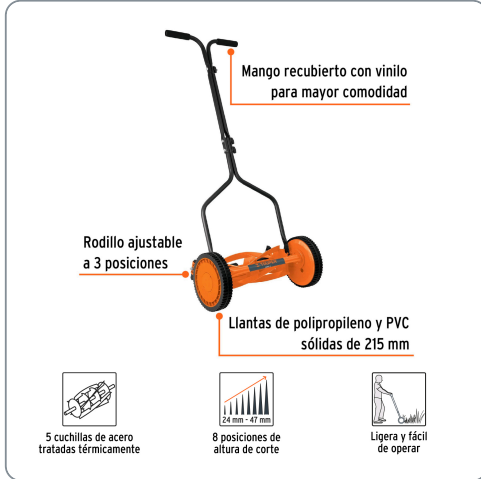

TRUPER CÓDIGO: 17679 CLAVE: POMA-14

Podadora manual, 14" de corte, TRUPER

- Sistema de rodillo y tracción en sus dos ruedas
- 5 Cuchillas de acero tratadas térmicamente para mayor durabilidad
- Rodillo trasero ajustable a 3 posiciones de altura de corte

Datos de empaque	
Empaque individual: caja	
Empaque logístico	Cantidad
Inner	1
Pallet	40

Certificaciones y garantías

Producto fabricado en China bajo las estrictas especificaciones de Truper

Especificaciones técnicas	
Capacidad de corte	14" (35 cm)
Rango de altura de corte	24 - 47 mm
Rueda	8-1/2" (22 cm)
Peso	8 kg

**Rodillo trasero
ajustable a
3 posiciones de
altura de corte**

Capacidad de corte

**14"
(35 cm)**

EMPAQUE INDIVIDUAL

Peso: 9.32 kg (20.6 lb)