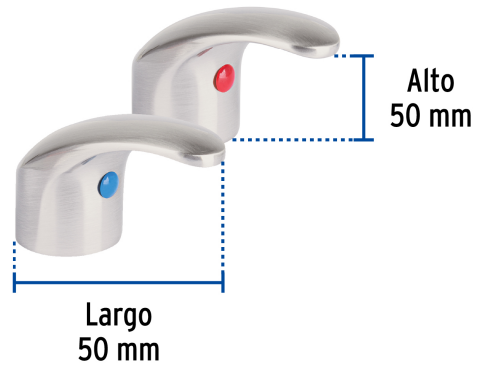

## FOSET AQUA

CÓDIGO: 45715 CLAVE: AQMM-62N

**Juego de manerales tipo palanca p/lav-fregadero, satín AQUA**

- Manerales tipo palanca metálicos
- Para mezcladoras modelos AQM-52N, AQM-62N y AQM-82N, marca Foset Aqua®

**Certificaciones y garantías****Especificaciones**

Acabado	Satín
Largo	80 mm
Alto	50 mm
Peso por pieza	127 g
Empaque individual	Caja
Inner	1
Master	24
Pallet	1728

**País de origen****Fabricado en China bajo las estrictas especificaciones de GRUPO TRUPER**

Imágenes complementarias

Manerales metálicos tipo palanca

Para mezcladoras 4"

AQM-52N

AQM-62N

AQF-82N