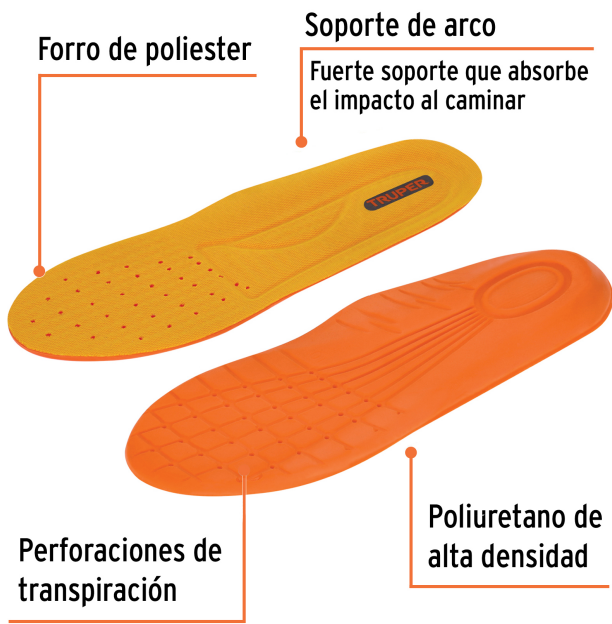

TRUPER

CÓDIGO: 17731 CLAVE: PLZ-30

Bolsa con par de plantillas de poliuretano p/zapato talla 30

- Fabricadas de poliuretano de alta densidad
- Forro de poliéster
- Diseño ergonómico para máxima comodidad
- Soporte de arco que absorbe el impacto al caminar
- Anti-fatiga, transpirables, antimicóticas y lavables
- Se ajustan prácticamente a cualquier tipo de zapato

Certificaciones y garantías

- Garantizado contra defectos de fabricación o mano de obra. La garantía se puede hacer válida con cualquier distribuidor de TRUPER

Especificaciones

Talla MÉX.	30
Talla USA	12
Talla EUR.	46.5
Empaque individual	Bolsa con etiqueta
Inner	5
Master	100
Pallet	1800

País de origen

Fabricado en México bajo las estrictas especificaciones de GRUPO TRUPER

Imágenes complementarias

EMPAQUE INDIVIDUAL

Peso: 0.11 kg (0.2 lb)

EMPAQUE INNER

Contiene: 5 piezas

Peso: 0.57 kg (1.3 lb)

EMPAQUE MASTER

Contiene: 20 inner (100 piezas)

Peso: 12.34 kg (27.2 lb)

Imágenes complementarias