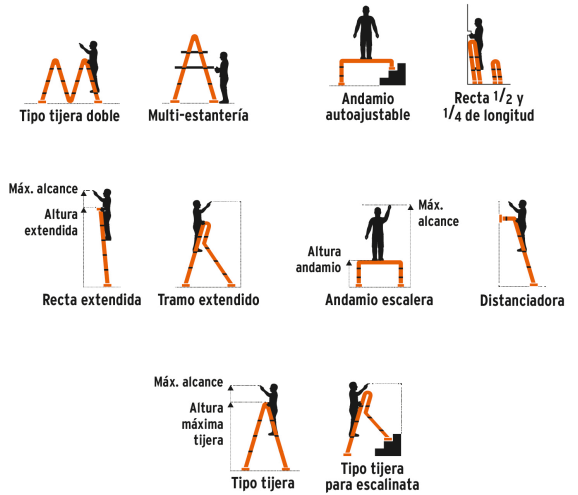

TRUPER

CÓDIGO: 100495 CLAVE: ESMU-112

**Escalera multiposición 12 peldaños, Tipo I, TRUPER****PRODUCTO MEJORADO**

- Fabricada en aluminio
- Mecanismo de articulación con seguro
- Barra estabilizadora
- Plegable para fácil almacenamiento y transportación
- Tacones plásticos antiderrapantes
- \*Alcance máximo para una persona de 1.68 m de estatura

**País de origen**

Fabricado en China bajo las estrictas especificaciones de GRUPO TRUPER

**Incluye**

2 plataformas para andamio

**Imágenes complementarias**

**10 POSICIONES**

Incluye plataformas para andamio **2**