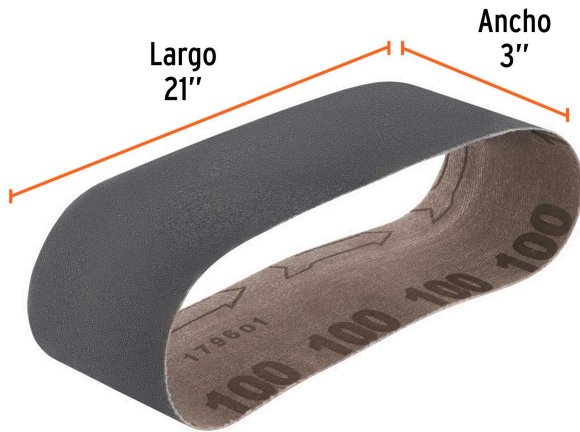

TRUPER

CÓDIGO: 17769 CLAVE: BALI-3100V

**1 banda de lija 3 x 21", carburo de silicio grano 100, 5 pzs**

- Fabricado en carburo de silicio
- Respaldo de tela de larga duración
- Para biselar y suavizar cantos agudos

**Certificaciones y garantías**

- Garantizado contra defectos de fabricación o mano de obra. La garantía se puede hacer válida con cualquier distribuidor de TRUPER

**Especificaciones**

Dimensiones (Ancho x Largo)	3" x 21" (8 cm x 53 cm)
Tamaño de grano	100
Empaque individual	Termoencogible con etiqueta
Inner	5
Máster	50
Pallet	4500

**País de origen****Fabricado en Colombia bajo las estrictas especificaciones de GRUPO TRUPER**

Imágenes complementarias

**EMPAQUE INNER**

Contiene: 5 piezas

Peso: 0.2 kg (0.4 lb)

**EMPAQUE MÁSTER**

Contiene: 10 inner (50 piezas)

Peso: 2.24 kg (5 lb)