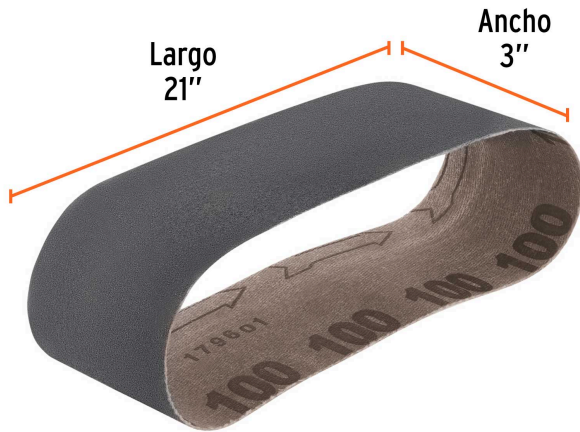

TRUPER

CÓDIGO: 17769 CLAVE: BALI-3100V

1 banda de lija 3 x 21", carburo de silicio grano 100, 5 pzs

- Fabricado en carburo de silicio
- Respaldo de tela de larga duración
- Para biselar y suavizar cantos agudos

**Certificaciones y garantías**

- Garantizado contra defectos de fabricación o mano de obra. La garantía se puede hacer válida con cualquier distribuidor de TRUPER

Especificaciones

Dimensiones (Ancho x Largo)	3" x 21" (8 cm x 53 cm)
Tamaño de grano	100
Empaque individual	Termoencogible con etiqueta
Inner	5
Master	50
Pallet	4500

País de origen**Fabricado en Colombia bajo las estrictas especificaciones de GRUPO TRUPER**

Imágenes complementarias

EMPAQUE INNER

Contiene: 5 piezas

Peso: 0.2 kg (0.4 lb)

EMPAQUE MÁSTER

Contiene: 10 inner (50 piezas)

Peso: 2.24 kg (5 lb)