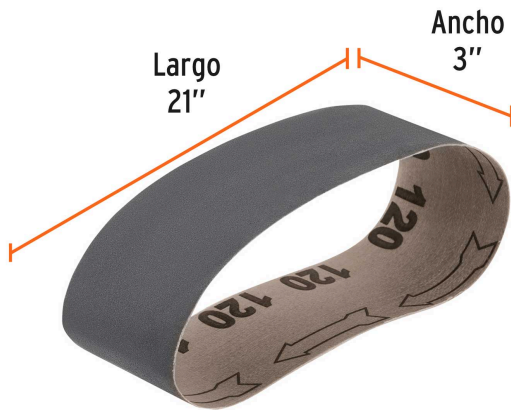

TRUPER

CÓDIGO: 17770 CLAVE: BALI-3120V

1 banda de lija 3 x 21", carburo de silicio grano 120, 5 pzs

- Fabricado en carburo de silicio
- Respaldo de tela de larga duración
- Para biselar y suavizar cantos agudos

Certificaciones y garantías

- Garantizado contra defectos de fabricación o mano de obra. La garantía se puede hacer válida con cualquier distribuidor de TRUPER

Especificaciones

| | |
|-----------------------------|-----------------------------|
| Dimensiones (Ancho x Largo) | 3" x 21" (8 cm x 53 cm) |
| Tamaño de grano | 120 |
| Empaque individual | Termoencogible con etiqueta |
| Inner | 5 |
| Máster | 50 |
| Pallet | 5250 |

País de origen

Fabricado en Colombia bajo las estrictas especificaciones de GRUPO TRUPER

Imágenes complementarias

EMPAQUE INNER

EMPAQUE MÁSTER

Contiene: 5 piezas

Peso: 0.18 kg (0.4 lb)

Contiene: 10 inner (50 piezas)

Peso: 2.04 kg (4.5 lb)