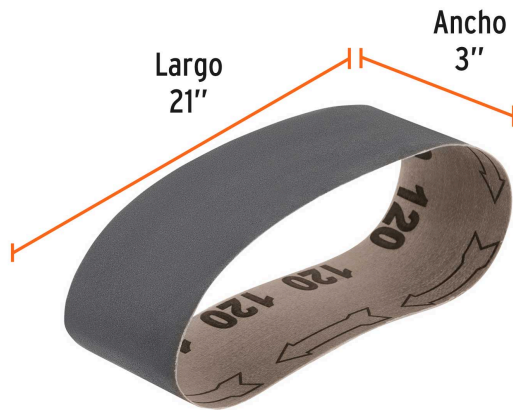

TRUPER

CÓDIGO: 17770 CLAVE: BALI-3120V

**1 banda de lija 3 x 21", carburo de silicio grano 120, 5 pzs**

- Fabricado en carburo de silicio
- Respaldo de tela de larga duración
- Para biselar y suavizar cantos agudos

**Certificaciones y garantías**

- Garantizado contra defectos de fabricación o mano de obra. La garantía se puede hacer válida con cualquier distribuidor de TRUPER

**Especificaciones**

|                             |                             |
|-----------------------------|-----------------------------|
| Dimensiones (Ancho x Largo) | 3" x 21" (8 cm x 53 cm)     |
| Tamaño de grano             | 120                         |
| Empaque individual          | Termoencogible con etiqueta |
| Inner                       | 5                           |
| Master                      | 50                          |
| Pallet                      | 5250                        |

**País de origen****Fabricado en Colombia bajo las estrictas especificaciones de GRUPO TRUPER**

**Imágenes complementarias**

**EMPAQUE INNER**

Contiene: 5 piezas

Peso: 0.18 kg (0.4 lb)

**EMPAQUE MÁSTER**

Contiene: 10 inner (50 piezas)

Peso: 2.04 kg (4.5 lb)