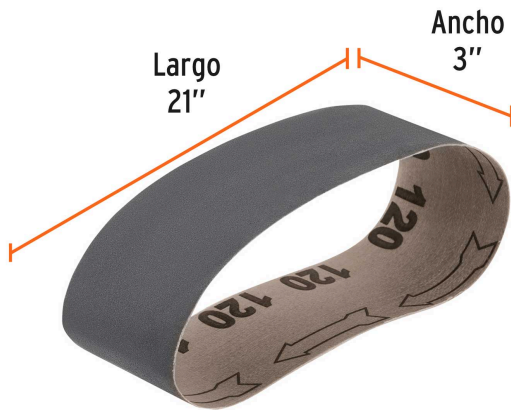

TRUPER

CÓDIGO: 17770 CLAVE: BALI-3120V

1 banda de lija 3 x 21", carburo de silicio grano 120, 5 pzs

- Fabricado en carburo de silicio
- Respaldo de tela de larga duración
- Para biselar y suavizar cantos agudos

**Certificaciones y garantías**

- Garantizado contra defectos de fabricación o mano de obra. La garantía se puede hacer válida con cualquier distribuidor de TRUPER

Especificaciones

Dimensiones (Ancho x Largo)	3" x 21" (8 cm x 53 cm)
Tamaño de grano	120
Empaque individual	Termoencogible con etiqueta
Inner	5
Máster	50
Pallet	5250

País de origen**Fabricado en Colombia bajo las estrictas especificaciones de GRUPO TRUPER**

Imágenes complementarias

EMPAQUE INNER

Contiene: 5 piezas

Peso: 0.18 kg (0.4 lb)

EMPAQUE MÁSTER

Contiene: 10 inner (50 piezas)

Peso: 2.04 kg (4.5 lb)