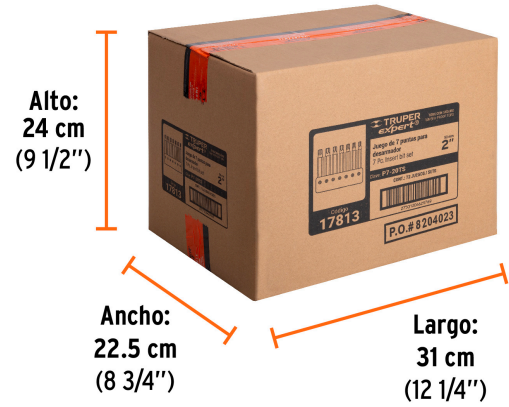

### País de origen

Fabricado en China bajo las estrictas especificaciones de GRUPO TRUPER

**Datos de Empaque (Medidas y pesos aproximados)**

**Empaque Individual**

**Medidas:** Alto: 13.8 cm (5 1/2") Ancho: 1.1 cm (1/2") Largo: 9.2 cm (3 3/4")  
**Peso:** 0.1 kg (0.22 lb)

**Inner**

**Medidas:** Alto: 7.2 cm (2 3/4") Ancho: 10.2 cm (4") Largo: 14.6 cm (5 3/4")  
**Peso:** 0.64 kg (1.41 lb)

**Master**

**Medidas:** Alto: 24 cm (9 1/2") Ancho: 22.5 cm (8 3/4") Largo: 31 cm (12 1/4")  
**Peso:** 7.98 kg (17.59 lb)

**Puntas de acero S2**

**Organizador plástico**

**EMPAQUE INDIVIDUAL**

**Alto:**  
13.8 cm  
(5 1/2")

**Largo:**  
9.2 cm  
(3 3/4")

**Peso: 0.1 kg (0.22 lb)**

## Imágenes complementarias

**EMPAQUE INNER**

Contiene: 6 piezas

Peso: 0.64 kg (1.41 lb)

**EMPAQUE MASTER**

Contiene: 12 inner (72 piezas)

Peso: 7.98 kg (17.59 lb)