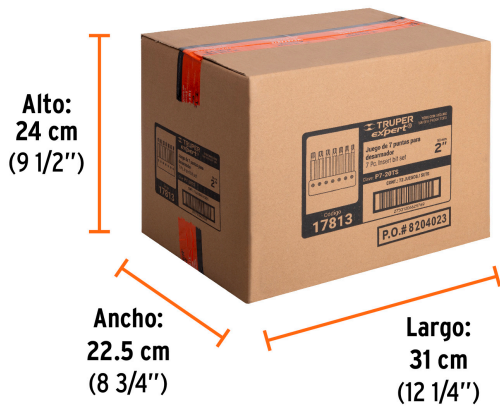

### País de origen

Fabricado en China bajo las estrictas especificaciones de GRUPO TRUPER

**Datos de Empaque (Medidas y pesos aproximados)**

**Empaque Individual**

**Medidas:** Alto: 13.8 cm (5 1/2") Ancho: 1.1 cm (1/2") Largo: 9.2 cm (3 3/4")  
**Peso:** 0.1 kg (0.22 lb)

**Inner**

**Medidas:** Alto: 7.2 cm (2 3/4") Ancho: 10.2 cm (4") Largo: 14.6 cm (5 3/4")  
**Peso:** 0.64 kg (1.41 lb)

**Master**

**Medidas:** Alto: 24 cm (9 1/2") Ancho: 22.5 cm (8 3/4") Largo: 31 cm (12 1/4")  
**Peso:** 7.98 kg (17.59 lb)

**Imágenes complementarias**

**EMPAQUE INDIVIDUAL**

Peso: 0.1 kg (0.22 lb)

**EMPAQUE INNER**

Contiene: 6 piezas

Peso: 0.64 kg (1.41 lb)

**EMPAQUE MASTER**

Contiene: 12 inner (72 piezas)

Peso: 7.98 kg (17.59 lb)