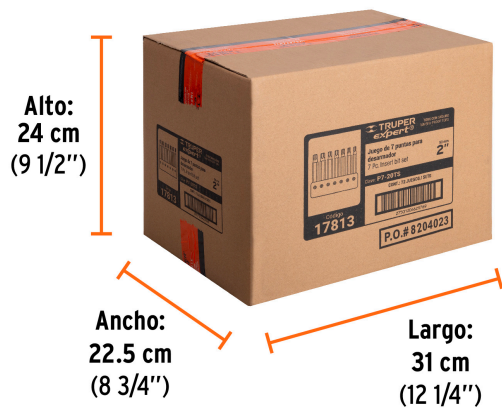

País de origen

Fabricado en China bajo las estrictas especificaciones de GRUPO TRUPER

Datos de Empaque (Medidas y pesos aproximados)

Empaque Individual

Medidas: Alto: 13.8 cm (5 1/2") Ancho: 1.1 cm (1/2") Largo: 9.2 cm (3 3/4")
Peso: 0.1 kg (0.22 lb)

Inner

Medidas: Alto: 7.2 cm (2 3/4") Ancho: 10.2 cm (4") Largo: 14.6 cm (5 3/4")
Peso: 0.64 kg (1.41 lb)

Master

Medidas: Alto: 24 cm (9 1/2") Ancho: 22.5 cm (8 3/4") Largo: 31 cm (12 1/4")
Peso: 7.98 kg (17.59 lb)

Imágenes complementarias

Torx con seguro

CONTENIDO	
TS10	TS27
TS15	TS30
TS20	TS40
TS25	

EMPAQUE INDIVIDUAL

EMPAQUE INNER

Imágenes complementarias

EMPAQUE MASTER

Contiene: 12 inner (72 piezas)

Peso: 7.98 kg (17.59 lb)