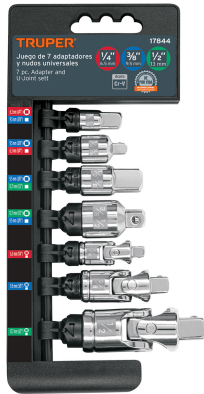

TRUPER

CÓDIGO: 17844 CLAVE: JGO-AN7

## Juego de 7 piezas de adaptadores y nudos universales, TRUPER

- Fabricados en acero al cromo vanadio con acabado pulido espejo resistente a la oxidación y de fácil limpieza
- Especiales para lugares de difícil acceso
- Permiten giros en ángulos hasta de 65°

### Incluye

4 Adaptadores: 1/4" - 3/8" | 3/8" - 1/2" | 1/2" - 3/8" | 3/8" - 1/4"

3 Nudos: 1/4" | 3/8" | 1/2"