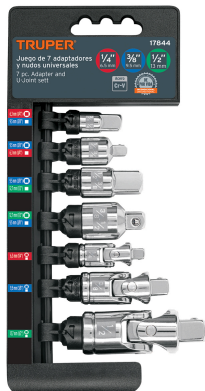

TRUPER

CÓDIGO: 17844 CLAVE: JGO-AN7

Juego de 7 piezas de adaptadores y nudos universales, TRUPER

- Fabricados en acero al cromo vanadio con acabado pulido espejo resistente a la oxidación y de fácil limpieza
- Especiales para lugares de difícil acceso
- Permiten giros en ángulos hasta de 65°

Certificaciones y garantías

**GARANTÍA
DE POR VIDA**
INCONDICIONAL

Especificaciones

Cuadros	1/4" (6.5 mm), 3/8" (9.5 mm) y 1/2" (13 mm)
Empaque individual	Estuche
Inner	3
Master	36
Pallet	1728

Incluye

4 Adaptadores: 1/4" - 3/8" | 3/8" - 1/2" | 1/2" - 3/8" | 3/8" - 1/4"

3 Nudos: 1/4" | 3/8" | 1/2"

País de origen

Fabricado en Taiwán bajo las estrictas especificaciones de GRUPO TRUPER

Imágenes complementarias

Acero al cromo vanadio