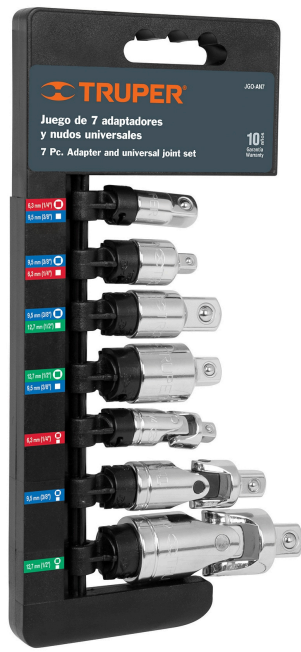

Imágenes complementarias

CONTENIDO

Adaptadores	
1/4" - 3/8"	4
3/8" - 1/2"	
1/2" - 3/8"	
3/8" - 1/4"	
Nudos	
1/4"	3
3/8"	
1/2"	

Acero al cromo vanadio