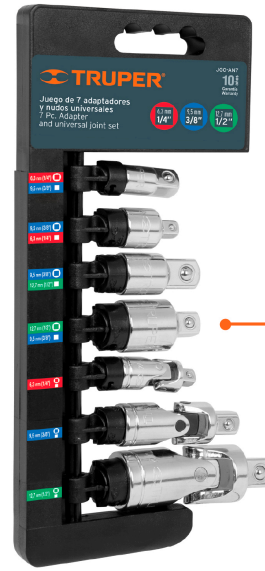

Imágenes complementarias

CONTENIDO

Adaptadores	
1/4" - 3/8"	4
3/8" - 1/2"	
1/2" - 3/8"	
3/8" - 1/4"	
Nudos	
1/4"	3
3/8"	
1/2"	

Acero al cromo vanadio