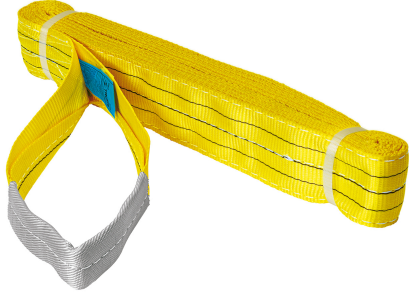

TRUPER

CÓDIGO: 17873 CLAVE: ESLI-306

Eslinga de poliéster, ojo a ojo, 3" x 6 m, TRUPER

- Banda plana 100% poliéster
- Capacidad de carga 3,000 kg
- Ojos planos reforzados
- No daña la superficie de objetos
- Para levantar y mover cargas pesadas

Certificaciones y garantías**Especificaciones**

Capacidad	3 Toneladas
Color	Amarillo
Longitud	6 m
Ancho	3" (8 cm)
Peso	1.7 kg
Capacidad de carga Vertical / Enlazada	3,000 kg / 2,400 kg
Capacidad de carga canasta 30° / 45° / 60° / 90°	3,000 kg / 4,200 kg / 5,100 kg / 6,000 kg
Empaque individual	Encogible
Inner	1
Master	6
Pallet	336

País de origen**Fabricado en China bajo las estrictas especificaciones de GRUPO TRUPER**

Imágenes complementarias

Capacidad de carga de eslingas ojo a ojo

Ancho 3"	Carga 3,000 kg
Ancho 3"	Carga 2,400 kg
Ancho 3"	Carga 6,000 kg
Ancho 3"	Carga 5,100 kg
Ancho 3"	Carga 4,200 kg
Ancho 3"	Carga 3,000 kg