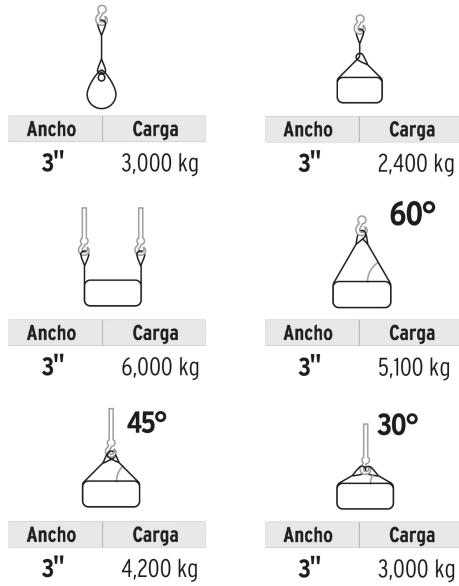

TRUPER

CÓDIGO: 17875 CLAVE: ESLI-310

Eslinga de poliéster, ojo a ojo, 3" x 10 m, TRUPER

- Banda plana 100% poliéster
- Capacidad de carga 3,000 kg
- Ojos planos reforzados
- No daña la superficie de objetos
- Para levantar y mover cargas pesadas

Especificaciones

Capacidad	3 Toneladas
Color	Amarillo
Longitud	10 m
Ancho	3" (8 cm)
Peso	2.8 kg
Capacidad de carga Vertical / Enlazada	3,000 kg / 2,400 kg
Capacidad de carga canasta 30° / 45° / 60° / 90°	3,000 kg / 4,200 kg / 5,100 kg / 6,000 kg
Empaque individual	Encogible
Inner	1
Master	6
Pallet	240

País de origen**Fabricado en China bajo las estrictas especificaciones de GRUPO TRUPER**

Imágenes complementarias

Capacidad de carga de eslingas ojo a ojo

EMPAQUE INDIVIDUAL

Peso: 2.82 kg (6.22 lb)

EMPAQUE MASTER

Contiene: 6 piezas

Peso: 17.46 kg (38.49 lb)