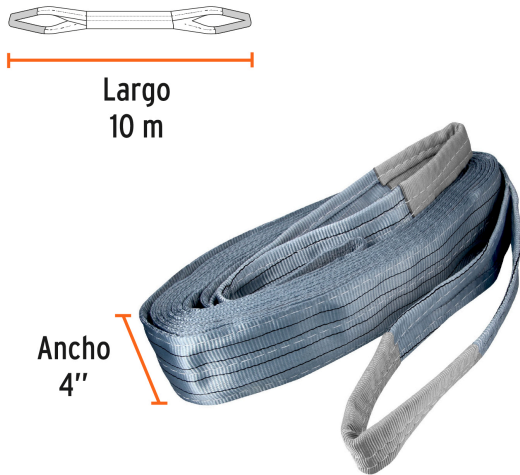

TRUPER

CÓDIGO: 17879 CLAVE: ESLI-410

Eslinga de poliéster, ojo a ojo, 4" x 10 m, TRUPER

- Banda plana 100% poliéster
- Capacidad de carga 4,000 kg
- Ojos planos reforzados
- No daña la superficie de objetos
- Para levantar y mover cargas pesadas

Certificaciones y garantías**Especificaciones**

Capacidad	4 Toneladas
Color	Gris
Longitud	10 m
Ancho	4" (10 cm)
Peso	3.7 kg
Capacidad de carga Vertical / Enlazada	4,000 kg / 3,200 kg
Capacidad de carga canasta 30° / 45° / 60° / 90°	4,000 kg / 5,600 kg / 6,800 kg / 8,000 kg
Empaque individual	Encogible
Inner	1
Máster	6
Pallet	192

País de origen**Fabricado en China bajo las estrictas especificaciones de GRUPO TRUPER**

Imágenes complementarias

Capacidad de carga de eslingas ojo a ojo

Ancho 4"	Carga 4,000 kg
Ancho 4"	Carga 4,200 kg
Ancho 4"	Carga 8,000 kg
Ancho 4"	Carga 6,800 kg
Ancho 4"	Carga 5,600 kg
Ancho 4"	Carga 4,000 kg