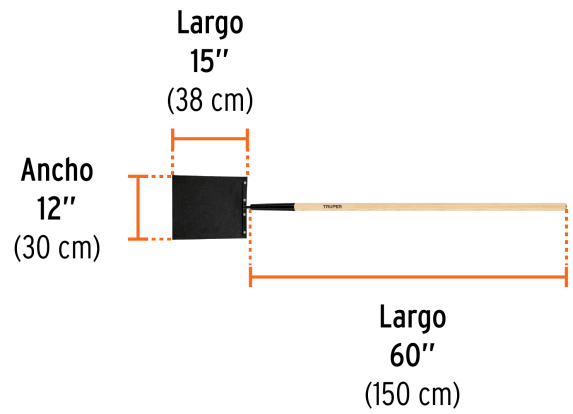

• Garantizado contra defectos de fabricación o mano de obra. La garantía se puede hacer válida con cualquier distribuidor de TRUPER

Especificaciones

Largo del mango	60" (150 cm)
Dimensiones de la hoja	12" x 15" (30 cm x 38 cm)
Empaque individual	Atado
Inner	3
Pallet	60

País de origen

Fabricado en México bajo las estrictas especificaciones de GRUPO TRUPER

Imágenes complementarias

Para golpear llamas hasta 60 cm de alto