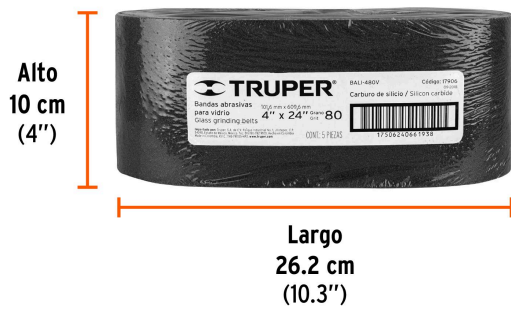

TRUPER

CÓDIGO: 17906 CLAVE: BALI-480V

1 banda de lija 4 x 24", carburo de silicio grano 80, 5 pzs

- Fabricado en carburo de silicio
- Respaldo de tela de larga duración
- Para biselar y suavizar cantos agudos

Certificaciones y garantías

- Garantizado contra defectos de fabricación o mano de obra. La garantía se puede hacer válida con cualquier distribuidor de TRUPER

Especificaciones

Dimensiones (Ancho x Largo)	4" x 24" (10 cm x 61 cm)
Tamaño de grano	80
Empaque individual	Termoencogible con etiqueta
Inner	5
Master	50
Pallet	2500

País de origen

Fabricado en Colombia bajo las estrictas especificaciones de GRUPO TRUPER

Imágenes complementarias

EMPAQUE INNER

EMPAQUE MÁSTER

Contiene: 5 piezas

Peso: 0.3 kg (0.7 lb)

Contiene: 10 inner (50 piezas)