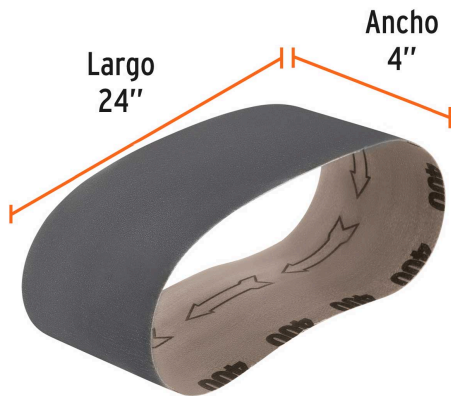

TRUPER

CÓDIGO: 17909 CLAVE: BALI-4400V

1 banda de lija 4 x 24", carburo de silicio grano 400, 5 pzs

- Fabricado en carburo de silicio
- Respaldo de tela de larga duración
- Para biselar y suavizar cantos agudos

**Certificaciones y garantías**

- Garantizado contra defectos de fabricación o mano de obra. La garantía se puede hacer válida con cualquier distribuidor de TRUPER

Especificaciones

| | |
|-----------------------------|-----------------------------|
| Dimensiones (Ancho x Largo) | 4" x 24" (10 cm x 61 cm) |
| Tamaño de grano | 400 |
| Empaque individual | Termoencogible con etiqueta |
| Inner | 5 |
| Máster | 50 |
| Pallet | 2500 |

País de origen**Fabricado en Colombia bajo las estrictas especificaciones de GRUPO TRUPER**

Imágenes complementarias

EMPAQUE INNER

EMPAQUE MÁSTER

Contiene: 5 piezas

Peso: 0.21 kg (0.5 lb)

Contiene: 10 inner (50 piezas)

Peso: 2.46 kg (5.4 lb)