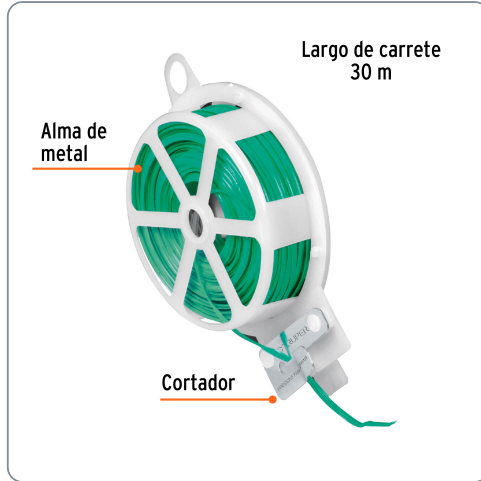

TRUPER CÓDIGO: 12322 CLAVE: BIMBO-30

Carrete con 30 m de alambre forrado multiusos, TRUPER

- Alma de metal con forro plástico
- Impermeable, flexible y resistente
- Ideal para guardar alimentos, enrollar cables, sujetar piezas sueltas, amarrar bolsas de basura, reforzar el tallo de las plantas y más

Especificaciones técnicas	
Largo	30 m

Incluye	
Cortador	

Datos de empaque	
Empaque Individual: Tarjeta	
Empaque logístico	Cantidad
Inner	12
Master	48
Pallet	2880

Certificaciones y garantías

Fabricado en China bajo las estrictas especificaciones de GRUPO TRUPER