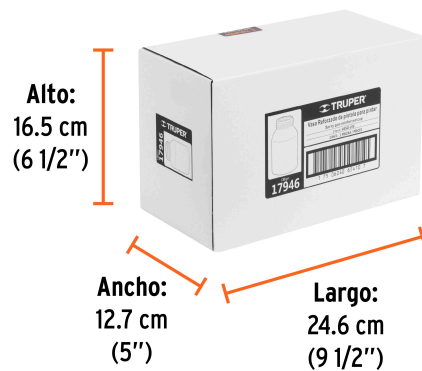

Certificaciones y garantías**Especificaciones**

Capacidad del vaso	1 L
Empaque individual	Caja
Inner	2
Master	20
Pallet	480

País de origen**Fabricado en China bajo las estrictas especificaciones de GRUPO TRUPER**

Datos de Empaque (Medidas y pesos aproximados)

Empaque Individual

Medidas: Alto: 15.6 cm (6") Ancho: 11.7 cm (4 1/2") Largo: 11.7 cm (4 1/2")
Peso: 0.2 kg (0.44 lb)

Inner

Medidas: Alto: 16.5 cm (6 1/2") Ancho: 12.7 cm (5") Largo: 24.6 cm (9 1/2")
Peso: 0.5 kg (1.1 lb)

Master

Medidas: Alto: 36.5 cm (14 1/2") Ancho: 27 cm (10 1/2") Largo: 65.6 cm (26")
Peso: 6.5 kg (14.33 lb)

Imágenes complementarias

Para pistolas de pintura

PIPI-210

PIPI-200

EMPAQUE INNER

Contiene: 2 piezas

Peso: 0.5 kg (1.1 lb)

EMPAQUE MASTER

Contiene: 10 inner (20 piezas)

Peso: 6.5 kg (14.33 lb)