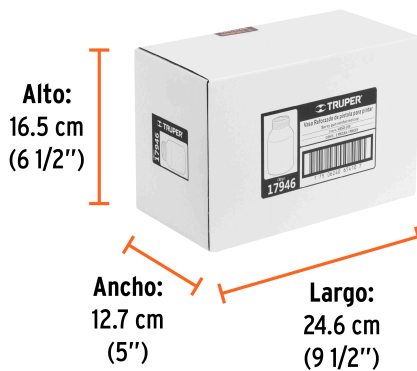

Certificaciones y garantías**Especificaciones**

Capacidad del vaso	1 L
Empaque individual	Caja
Inner	2
Máster	20
Pallet	480

País de origen**Fabricado en China bajo las estrictas especificaciones de GRUPO TRUPER**

Datos de Empaque (Medidas y pesos aproximados)

Empaque Individual

Medidas: Alto: 15.6 cm (6") Ancho: 11.7 cm (4 1/2") Largo: 11.7 cm (4 1/2")
Peso: 0.2 kg (0.44 lb)

Inner

Medidas: Alto: 16.5 cm (6 1/2") Ancho: 12.7 cm (5") Largo: 24.6 cm (9 1/2")
Peso: 0.5 kg (1.1 lb)

Master

Medidas: Alto: 36.5 cm (14 1/2") Ancho: 27 cm (10 1/2") Largo: 65.6 cm (26")
Peso: 6.5 kg (14.33 lb)

Imágenes complementarias

EMPAQUE INNER

Contiene: 2 piezas

Peso: 0.5 kg (1.1 lb)

EMPAQUE MASTER

Contiene: 10 inner (20 piezas)

Peso: 6.5 kg (14.33 lb)