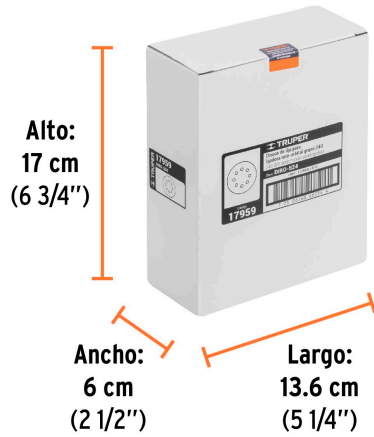

**Incluye**

5 Discos de lija

**País de origen**

Fabricado en China bajo las estrictas especificaciones de GRUPO TRUPER

**Datos de Empaque (Medidas y pesos aproximados)**

<b>Master</b>	<b>Medidas:</b> Alto: 19.2 cm (7 1/2") Ancho: 15.4 cm (6") Largo: 32.8 cm (13") <b>Peso:</b> 1.36 kg (3.00 lb)
<b>Inner</b>	<b>Medidas:</b> Alto: 17 cm (6 3/4") Ancho: 6 cm (2 1/4") Largo: 13.6 cm (5 1/4") <b>Peso:</b> 0.24 kg (0.53 lb)
<b>Empaque Individual</b>	<b>Medidas:</b> Alto: 15.4 cm (6") Ancho: 1.1 cm (1/2") Largo: 13 cm (5 1/4") <b>Peso:</b> 0.04 kg (0.09 lb)

**Imágenes complementarias**

Respaldo con fijación hook and loop

8 perforaciones para una extracción de polvo eficiente

GRANO

Extra fino 240

Diámetro exterior 5"

**Imágenes complementarias**

**EMPAQUE INNER**

Contiene: 5 piezas

Peso: 0.24 kg (0.53 lb)

**EMPAQUE MASTER**

Contiene: 5 inner (25 piezas)

Peso: 1.36 kg (3 lb)

**EMPAQUE INDIVIDUAL**

Peso: 0.04 kg (0.09 lb)

**EMPAQUE INDIVIDUAL**

Peso: 0.04 kg (0.09 lb)

**Imágenes complementarias**

**EMPAQUE INDIVIDUAL**

**Peso:** 0.04 kg (0.09 lb)

**EMPAQUE INNER**

**Contiene:** 5 piezas

**Peso:** 0.24 kg (0.53 lb)

**EMPAQUE MASTER**