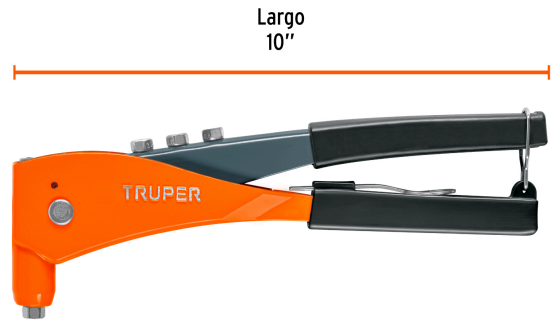

Imágenes complementarias