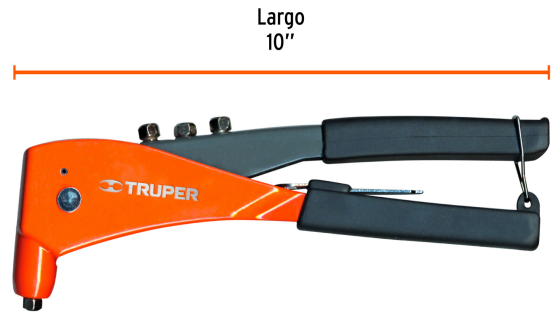

Imágenes complementarias