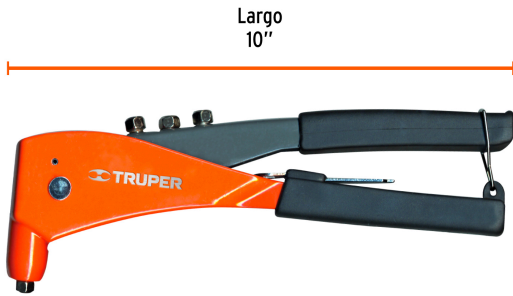

Imágenes complementarias

4 Boquillas intercambiables

2,4 mm
3/32"

3,2 mm
1/8"

4,0 mm
5/32"

4,8 mm
3/16"