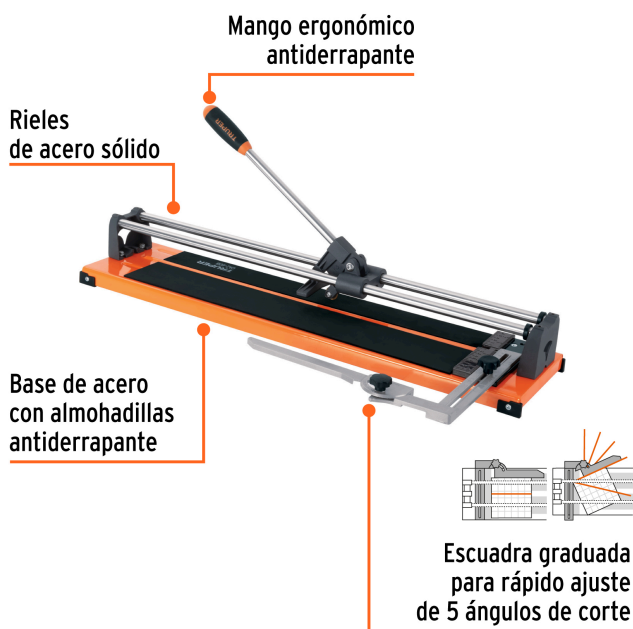

Datos de Empaque (Medidas y pesos aproximados)

Empaque Individual   **Medidas:** Alto: 19.3 cm (7 1/2") Ancho: 13 cm (5") Largo: 80.5 cm (31 1/2")
Peso: 7.54 kg (16.62 lb)

Master   **Medidas:** Alto: 81.5 cm (32") Ancho: 21 cm (8 1/4") Largo: 41 cm (16")
Peso: 23.5 kg (51.81 lb)

Refacciones

Código	Clave	Descripción
11954	REP-40B/60B-COR	Repuesto de corredera para cortadores de azulejo, CAZ40/60B
11957	REP-40B/60B-RIE	Repuesto rieles para cortadores de azulejo, 40 y 60B, 4 pzas
12934	REP-CAZ-40/60	Blíster con 2 cuchillas para cortadores de azulejos TRUPER
12936	REP-CAZ-2	Blíster 2 cuchillas titanio p/cortadores de azulejos TRUPER

Imágenes complementarias

EMPAQUE INDIVIDUAL