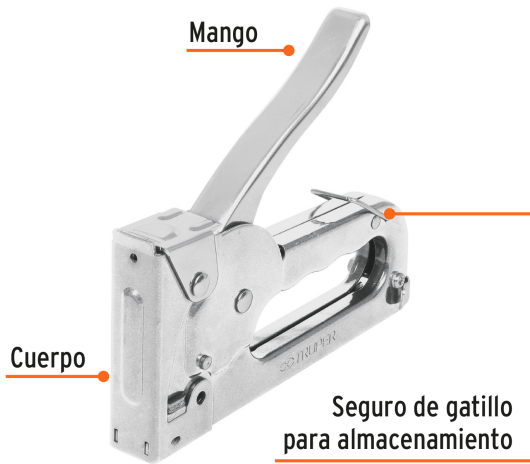

TRUPER

CÓDIGO: 17977 CLAVE: ET-19

Engrapadora tipo pistola para 1/4" y 5/16", con 200 grapas

- Cuerpo de acero con acabado cromado que evita la corrosión
- Fácil recarga de grapas
- Seguro de gatillo
- Para trabajo ligero, uso en revestimiento, alfombra y tapicería

Certificaciones y garantías

Especificaciones

Largo de grapas	1/4" (6 mm) y 5/16" (8 mm)
Espesor de grapa	0.5 mm
Peso	396 g
Empaque individual	Blíster
Inner	4
Master	24
Pallet	1248

Incluye

200 grapas 5/16"

País de origen

Fabricado en Taiwán bajo las estrictas especificaciones de GRUPO TRUPER

Refacciones

Código	Clave	Descripción
17970	ET-21-1/4	1000 grapas 1/4" corona 11.2 mm, para ET-21 y ET-19, TRUPER
17971	ET-21-5/16	1000 grapas 5/16" corona 11.2 mm, para ET-21 y ET-19, TRUPER

Imágenes complementarias

Grapas marca Truper® disponibles:

1/4" 6.5 mm ET-21-1/4

5/16" 8 mm ET-21-5/16

EMPAQUE INDIVIDUAL

Peso: 0.44 kg (1 lb)

EMPAQUE INNER

Contiene: 4 piezas