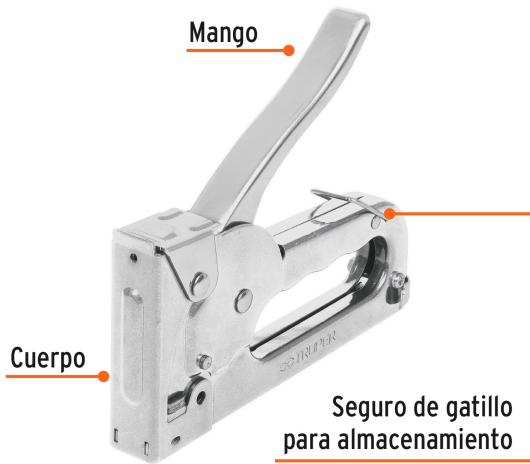

Refacciones

Código	Clave	Descripción
17970	ET-21-1/4	1000 grapas 1/4" corona 11.2 mm, para ET-21 y ET-19, TRUPER
17971	ET-21-5/16	1000 grapas 5/16" corona 11.2 mm, para ET-21 y ET-19, TRUPER

Imágenes complementarias

Grapas marca Truper® disponibles:

1/4" 6.5 mm ET-21-1/4

5/16" 8 mm ET-21-5/16