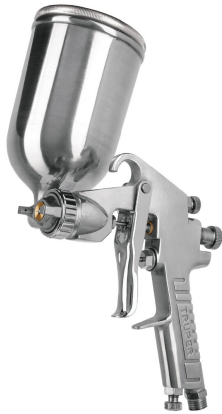

TRUPER

CÓDIGO: 18067 CLAVE: VASO-420

Vaso aluminio de repuesto para PIPI-411/420/421/422, TRUPER

- Para pistola Serie 400, de gravedad modelos PIPI-422, PIPI-421, PIPI-420 y PIPI-411 marca Truper®
- Vaso de aluminio de 400 ml

Refacciones

Código	Clave	Descripción
11092	PIPI-431	Pistola p/pintar gravedad HVLP,vaso plástico, boquilla 1.7mm

Imágenes complementarias

Para pistolas de pintura

PIPI-420

PIPI-411