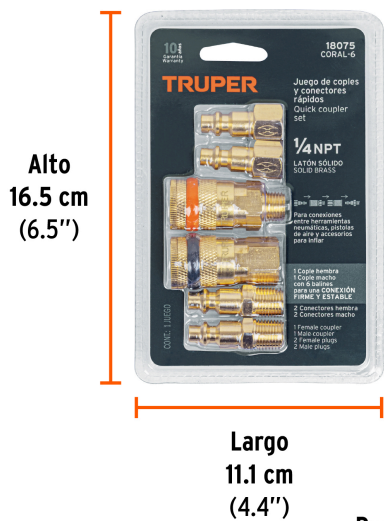

EMPAQUE INDIVIDUAL