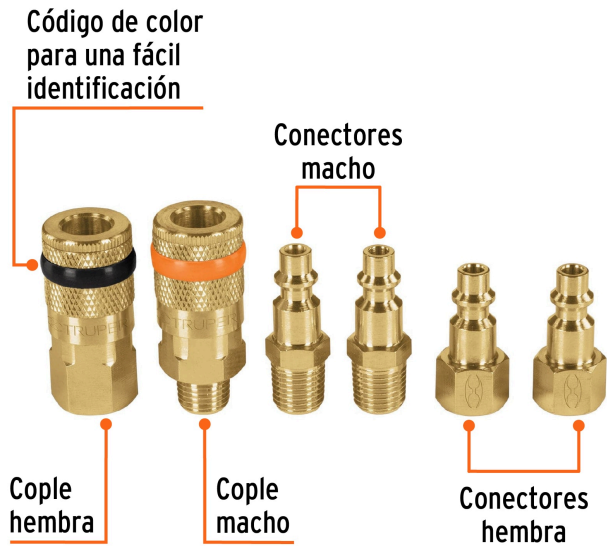

Imágenes complementarias