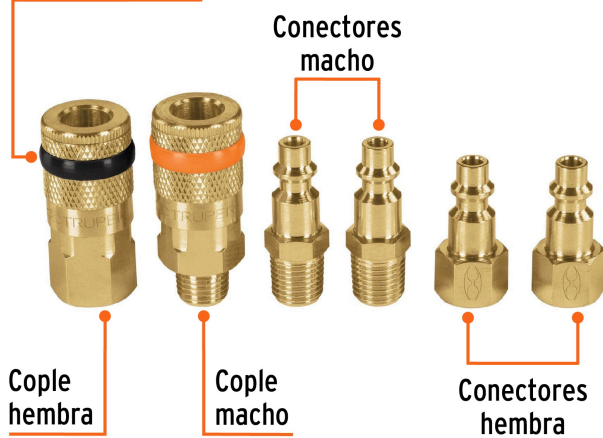

## Juego de 4 conectores rápidos y 2 coples, de latón, TRUPER

- Conexiones con cuerda de 1/4" NPT
- 2 coples con código de color para una fácil identificación (naranja macho y negro hembra)
- 4 conectores rápidos (hembra y macho)
- Sistema de cambio rápido
- Ideales para compresores de aire y herramientas neumáticas
- 6 balines, en coples hembra y macho para mayor sujeción

### Especificaciones

Tipo de cuerda	1/4" NPT
Empaque individual	Blíster
Inner	6
Máster	36
Pallet	2160

### Incluye

- 1 Cople "F" (hembra)
- 1 Cople "M" (macho)
- 2 Conectores "F" (hembras)
- 2 Conectores "M" (machos)

### País de origen

Fabricado en China bajo las estrictas especificaciones de GRUPO TRUPER

**Imágenes complementarias**

Código de color para una fácil identificación

**EMPAQUE INDIVIDUAL**

Alto  
16.5 cm  
(6.5")