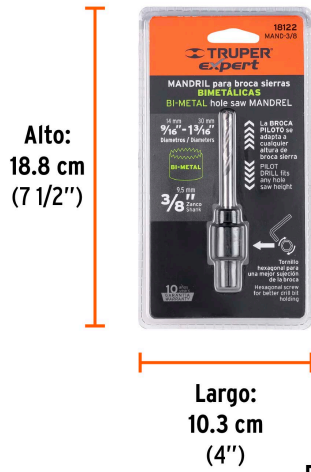

### Mandril zanco 3/8" para brocasieras bimetálicas, EXPERT

- Broca piloto de HSS de 1/4" ajustable a cualquier altura de brocasierra, compatible con otras marcas del mercado
- Punta split point autocentrable para perforaciones más rápidas y precisas
- Tornillo hexagonal para mejor sujeción y ajuste de la broca piloto
- Para brocasierra bimetálicas de 9/16" hasta 1 3/16"
- Sistema de sujeción con rosca
- Compatible con broca piloto modelo MAND-BRB marca Truper® Expert
- Fácil ensamble sin necesidad de herramientas

### Especificaciones

Broca piloto	1/4"
Zanco	3/8"
Diámetro de brocasieras	9/16" - 1 3/16"
Llave allen	1/8"
Empaque individual	Blíster
Inner	6
Master	36
Pallet	3456

### País de origen

Fabricado en China bajo las estrictas especificaciones de GRUPO TRUPER

**Imágenes complementarias**

**EMPAQUE INDIVIDUAL**

**EMPAQUE INNER**

Contiene: 6 piezas

Peso: 0.54 kg (1.2 lb)

**EMPAQUE MASTER**

Contiene: 6 inner (36 piezas)

Peso: 3.54 kg (7.8 lb)