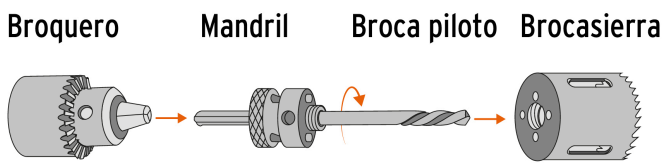

Imágenes complementarias

Ensamble

EMPAQUE INDIVIDUAL

Alto:
18.8 cm
(7 1/2")

Largo:
10.3 cm
(4")

Peso: 0.08 kg (0.2 lb)

EMPAQUE INNER

Alto:
11 cm
(4 1/2")

Ancho:
7.7 cm
(3")

Largo:
19.5 cm
(7 1/2")

Contiene: 6 piezas

Peso: 0.54 kg (1.2 lb)

EMPAQUE MASTER

Alto:
24.2 cm
(9 1/2")

Ancho:
21 cm
(8 1/2")

Largo:
24.8 cm
(10")

Contiene: 6 inner (36 piezas)

Peso: 3.54 kg (7.8 lb)